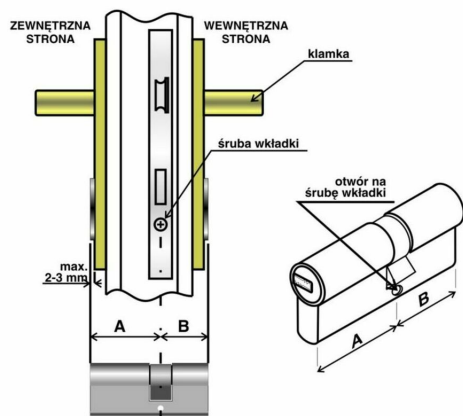

## Wkładka drzwiowa podłużna 35 x 50 mm YETI

- **Wymiary produktu** 35 x 50 mm
- **Rozmiar wkładki (zewnątrzny i wewnętrzny) (w mm)** 35 x 50
- **Długość cylindra (w mm)** 85
- **Kolor** Złoty
- **Ilość kluczy** 3
- **Certyfikacja** nie
- **Zabezpieczenie przed otwarciem za pomocą wytrycha** Nie
- **Zabezpieczenie przed przewierceniem** Nie
- **Zabezpieczenie przed wyłamaniem** Nie
- **System zapobiegający przed włamaniem** Nie
- **Materiał klucza** Stal
- **Materiał cylindra** Mosiądz
- **Typ wkładki** 2 otwory na klucz
- **Sposób powielania klucza** na podstawie klucza oryginalnego
- **Produkcja** Polska
- **Ilość kołków** 5

### Parametry

<b>Marka</b>	LOB Assa Abloy
<b>Kod produktu</b>	Wy500-14-00
<b>EAN</b>	5905452611130
<b>Stan</b>	Nowy

### Zdjęcia

Jesli zamierzasz zakupic wkładkę bębnową, powiniens zmierzyc wymiar oznaczony na rysunku jako A i B.

Pamiętaj!  
W przypadku wkładki z gałką, konieczne jest określenie z której strony powinna być zamontowana gałka, np.: 30G x 45 lub 45G x 30 (gdzie G oznacza gałkę).