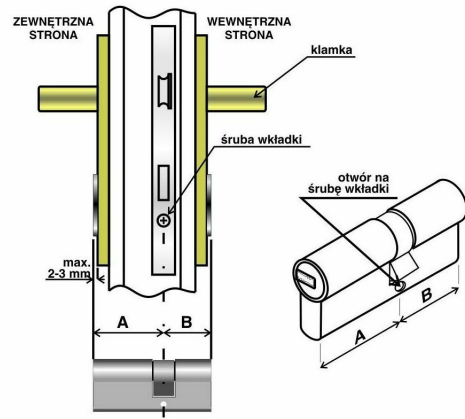

Wkładka drzwiowa podłużna 30 x 35 mm YETI

Indeks: 11821 Producent: YETI

Cena: **54.35 zł**

Opis

Wkładka drzwiowa podłużna 30 x 35 mm YETI

- **Wymiary produktu** 30 x 35 mm
- **Rozmiar wkładki (zewnątrzny i wewnętrzny) (w mm)** 30 x 35
- **Długość cylindra (w mm)** 65
- **Kolor** Złoty
- **Ilość kluczy** 3
- **Certyfikacja** nie
- **Zabezpieczenie przed otwarciem za pomocą wytrycha** Nie
- **Zabezpieczenie przed przewierceniem** Nie
- **Zabezpieczenie przed wyłamaniem** Nie
- **System zapobiegający przed włamaniem** Nie
- **Materiał klucza** Stal
- **Materiał cylindra** Mosiądz
- **Typ wkładki** 2 otwory na klucz
- **Sposób powielania klucza** na podstawie klucza oryginalnego
- **Produkcja** Polska
- **Ilość kołków** 5

Parametry

Marka	LOB ASSA ABLOY
Kod produktu	Wy500-01-00
EAN	5905452611017
Stan	Nowy

Zdjęcia

Jeśli zamierzasz zakupić wkładkę bębnową, powinieneś zmierzyć wymiar oznaczony na rysunku jako A i B.

Pamiętaj!
W przypadku wkładki z gałką, konieczne jest określenie z której strony powinna być zamontowana gałka, np.: 30G x 45 lub 45G x 30 (gdzie G oznacza gałkę).