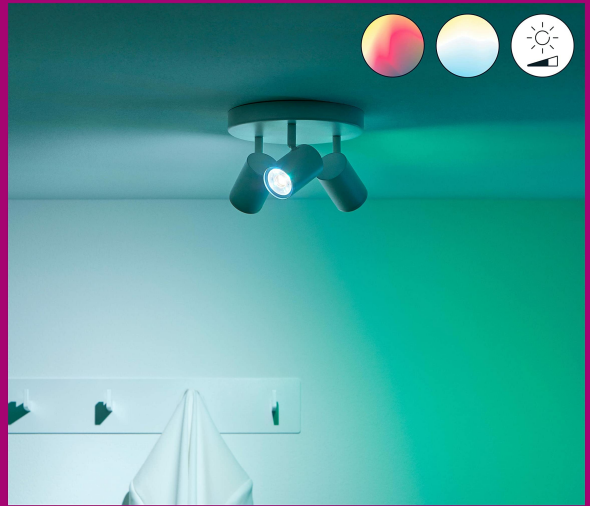

MILIONY KOLORÓW