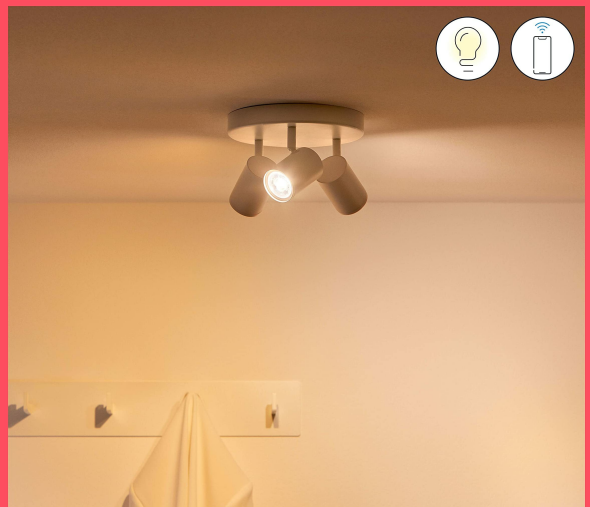

CIEPŁE BIAŁE ŚWIATŁO