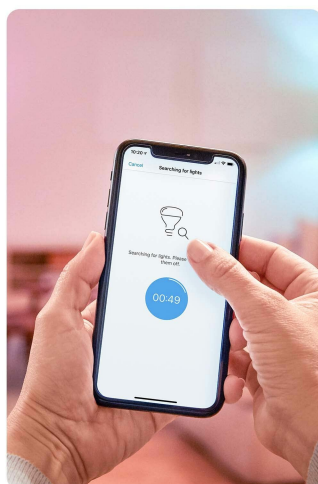

Installa la tua plafoniera
WiZ