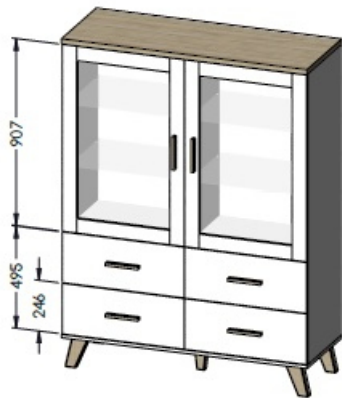

Stan	Nowy
Kolekcja	LOTTA
Kolor mebla	biały
Kolor frontów	biały
Typ	stojąca
Marka	Cama Meble
Głębokość mebla	45
Szerokość mebla	120
Wysokość mebla	160
Montaż	meble do samodzielnego montażu
Wykończenie	mat
Kod produktu	LO-WIT1202D4DCM
EAN	5903815001789

Zdjęcia

W/S/G 160/1200/450