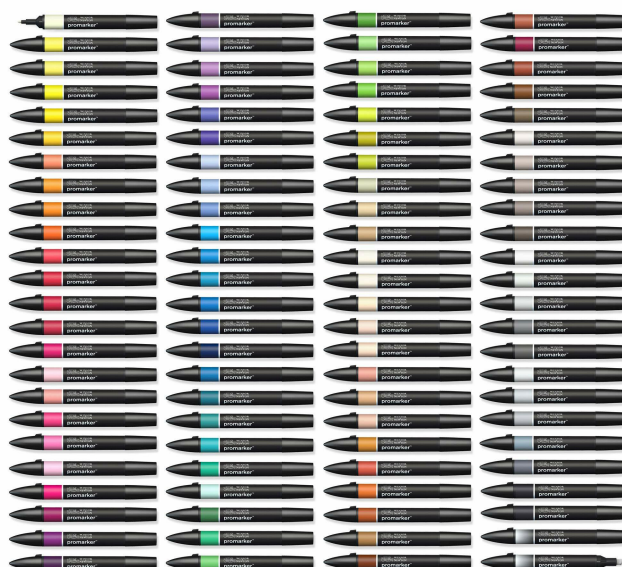

- **hazmat:** SOLIDS CONTAINING FLAMMABLE LIQUID, N.O.S., UN3175, II, 4.1, AE_NoAir, AU_NoAir, BE_NoAir, BR_NoAir, CA_NoAir, CN_NoAir, DE_NoAir, EG_NoAir, ES_NoAir, FR_NoAir, GB_NoAir, IN_NoAir, IT_NoAir, JP_GroundOnly, MX_NoAir, NL_NoAir, PL_NoAir, SA_NoAir, SE_NoAir, SG_NoAir, TR_NoAir, US_NoAir
- **marka:** Winsor & Newton
- **ogólne słowo kluczowe:** Copic jasność markery Marker do układów Projektant grafika Kaligrafia malarz hobbystyczny Manga Podwójna końcówka markera
- **Liczba przedmiotów:** 1
- **numer części:** 0290152
- **styl:** ProMarker - Big Box
- **kolor:** Wielokolorowy
- **nazwa typu elementu:** markery graficzne, markery
- **poziom wodoodporności:** water_resistant
- **waga opakowania przedmiotu:** 2.08 kilograms
- **producent:** Winsor & Newton
- **numer modelu:** 0290152
- **dostawca zadeklarował rozporządzenie dg hz:** not_applicable
- **nazwa przedmiotu:** Winsor & Newton 0290152 ProMarker, profesjonalny marker do układania, 2 końcówek, drobne i szerokie do rysowania, projektowania i układów - Big Box - zestaw 96 kolorów

Parametry

Stan

Nowy

Zdjęcia