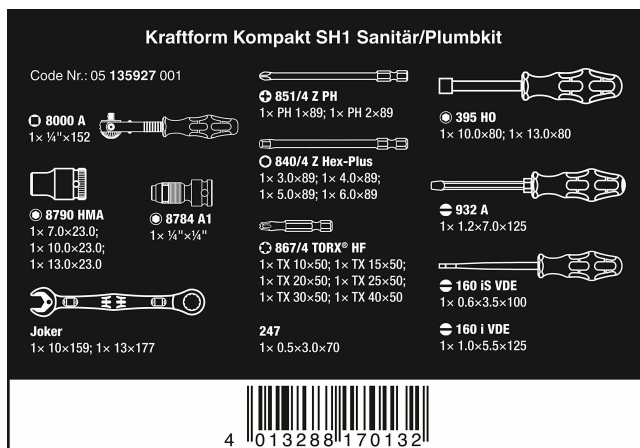

- **ogólne słowo kluczowe:** [] walizka narzędziowa instalator sanitarna śrubokręt do ogrzewania 100 zestaw narzędzi do ogrzewania asortyment śrubokrętów 2 klucz płasko-oczkowy z grzechotką; zestaw narzędzi narzędzia ręczne asortyment bitów do
- **rodzaj wykończenia:** Hybrydowy
- **Liczba przedmiotów:** 1
- **numer części:** 05135927001
- **kolor:** Czarny
- **nazwa typu elementu:** zestaw narzędzi
- **waga opakowania przedmiotu:** 1.65 kilograms
- **producent:** Wera Werk Hermann Werner GmbH & Co. KG
- **numer modelu:** 05135927001
- **dostawca zadeklarował rozporządzenie dg hz:** not_applicable
- **Tryb pracy:** Mechanisch
- **rok modelowy:** 2017
- **nazwa przedmiotu:** Wera Krafform Kompakt SH 1 zestaw sanitarny/ogrzewanie/zestaw plumb, 25-częściowy, 05135927001
- **rodzaj źródła zasilania:** Obsługa ręczna
- **Napięcie:** 28
- **materiał:** Metal

Parametry

Stan

Nowy

Zdjęcia