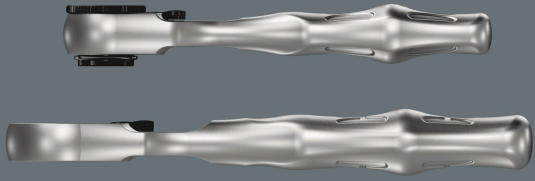

**TWIST TO
UNLOCK**