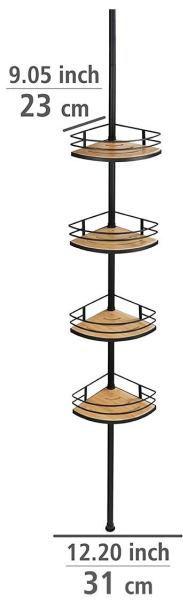

# Wenko Rinconera Teleskopowa stal nierdzewna Dolcedo Bamboo, metal, czarny, 31 x 65-275 x 23 cm

Indeks: **311092** Producent: **WENKO** Kod producenta: **24756100**

Cena: **435.60 zł**

- **waga przedmiotu:** 2532 grams

- **Nazwa modelu:** 24756100

- **punkt znaku wypunktowania:** Elastyczność w łazience: dekoracyjna półka narożna prysznicowa bez wiercenia Wenko może być powszechnie używana w łazience i prysznicu dzięki regulowanemu barze teleskopowemu ze stali nierdzewnej od 65 do 275 cm, Wszystko w jednym miejscu: 4 kosze oferują dużo miejsca na niezbędne akcesoria

## Zdjęcia

Black matt  
combined with  
bamboo

Schwarz mattiert  
kombiniert mit  
Bambus

ø 22 mm

With 4 shelves  
Mit 4 Ablagen

- ✓ Fixing without drilling
- ✓ Height-adjustable stainless steel telescopic rails

- ✓ Befestigen ohne bohren
- ✓ Höhenverstellbare Edelstahl-Teleskopstange

9.05 inch  
23 cm

25.59 - 108.27 inch  
65 - 275 cm

12.20 inch  
31 cm