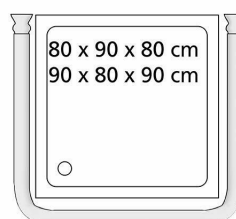

- **zawarte komponenty:** Nie
- **waga przedmiotu:** 644 grams
- **Nazwa modelu:** WENKO
- **punkt znaku wypunktowania:** Tworzenie narożnych elementów wiszących, Możliwe różne kombinacje, Bardzo mocny drążek prysznicowy o średnicy 25 mm, 5 lat gwarancji, W zestawie materiał montażowy, Kolor: chrom, Pręt kątowy o średnicy 25 mm, Możliwość podłączenia za pomocą drążków teleskopowych, Wymiary: 81 / 70 x Ø2 cm
- **ilość sztuk w opakowaniu:** 1
- **marka:** Wenko
- **Liczba przedmiotów:** 1
- **rozmiar:** 0 x 2.5 x 2.5 cm
- **numer części:** 19218100
- **styl:** Pojedynczy
- **kolor:** Chrom/biały
- **nazwa typu elementu:** Uniwersalny kątownik Ø 2,5 cm, bardzo mocny w chromie
- **waga opakowania przedmiotu:** 0.7 kilograms
- **rodzaj pakietu klienta:** Opakowanie standardowe
- **producent:** Wenko
- **zewnątrznie przypisany identyfikator produktu:** 4008838192184, 04008838192184
- **zalecane węzły przegładania:** 20658154031, 20854114031
- **numer modelu:** 19218100
- **nazwa przedmiotu:** Wenko Pręt wspornika uniwersalny, srebrny
- **data premiery:** 2008-01-01T00:00:01Z
- **data uruchomienia strony produktu:** 2012-08-09T09:48:14.124Z
- **materiał:** Tworzywo sztuczne
- **typ mocowania:** Montowane na ścianie

Parametry

Stan

Nowy

Zdjęcia

- ✓ Befestigung mit Schrauben und Dübeln
- ✓ Fixation with screws and dowels
- ✓ Verchromtes Aluminium
- ✓ Chromed aluminium

Ø 25 mm
extra stark
extra strong

rostfrei
stainless
inoxidable
inoxydabile
inossidabile

- ✓ 3 verschiedene Kombinationsmöglichkeiten:
 - 2 offene Seiten
 - 3 offene Seiten
 - Wannen-Ecken mit 2 offenen Seiten

- ✓ 3 different combination options:
 - 2 open sides
 - 3 open sides
 - bathtub corner with 2 open sides

31.50 x 31.50 inch
35.43 x 35.43 inch

31.50 x 35.43 x 31.50 inch
35.43 x 31.50 x 35.43 inch

27.56 x 64.96 inch