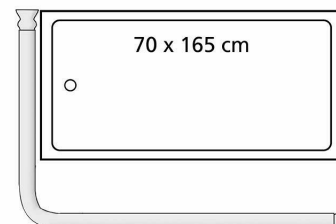

- **zawarte komponenty:** Nie
- **waga przedmiotu:** 644 grams
- **Nazwa modelu:** WENKO
- **punkt znaku wypunktowania:** Tworzenie narożnych elementów wiszących, Możliwe różne kombinacje, Bardzo mocny drążek prysznicowy o średnicy 25 mm, 5 lat gwarancji, W zestawie materiał montażowy, Kolor: chrom, Pręt kątowy o średnicy 25 mm, Możliwość podłączenia za pomocą drążków teleskopowych, Wymiary: 81 / 70 x Ø2 cm
- **ilość sztuk w opakowaniu:** 1
- **marka:** Wenko
- **Liczba przedmiotów:** 1
- **rozmiar:** 0 x 2.5 x 2.5 cm
- **numer części:** 19218100
- **styl:** Pojedynczy
- **kolor:** Chrom/biały
- **nazwa typu elementu:** Uniwersalny kątownik Ø 2,5 cm, bardzo mocny w chromie
- **waga opakowania przedmiotu:** 0.7 kilograms
- **rodzaj pakietu klienta:** Opakowanie standardowe
- **producent:** Wenko
- **zewnątrznie przypisany identyfikator produktu:** 4008838192184, 04008838192184
- **zalecane węzły przegładania:** 20658154031, 20854114031
- **numer modelu:** 19218100
- **nazwa przedmiotu:** Wenko Pręt wspornika uniwersalny, srebrny
- **data premiery:** 2008-01-01T00:00:01Z
- **data uruchomienia strony produktu:** 2012-08-09T09:48:14.124Z
- **materiał:** Tworzywo sztuczne
- **typ mocowania:** Montowane na ścianie

Parametry

Stan

Nowy

Zdjęcia

- ✓ Befestigung mit Schrauben und Dübeln
- ✓ Fixation with screws and dowels
- ✓ Verchromtes Aluminium
- ✓ Chromed aluminium

Ø 25 mm
extra stark
extra strong

rostfrei
stainless
inoxidable
inoxydabile
inossidabile

- ✓ 3 verschiedene Kombinationsmöglichkeiten:
 - 2 offene Seiten
 - 3 offene Seiten
 - Wannen-Ecken mit 2 offenen Seiten

- ✓ 3 different combination options:
 - 2 open sides
 - 3 open sides
 - bathtub corner with 2 open sides

31.50 x 31.50 inch
35.43 x 35.43 inch

31.50 x 35.43 x 31.50 inch
35.43 x 31.50 x 35.43 inch

27.56 x 64.96 inch