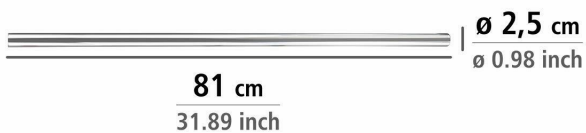

- **zawarte komponenty:** Nie
- **waga przedmiotu:** 644 grams
- **Nazwa modelu:** WENKO
- **punkt znaku wypunktowania:** Tworzenie narożnych elementów wiszących, Możliwe różne kombinacje, Bardzo mocny drążek prysznicowy o średnicy 25 mm, 5 lat gwarancji, W zestawie materiał montażowy, Kolor: chrom, Pręt kątowy o średnicy 25 mm, Możliwość podłączenia za pomocą drążków teleskopowych, Wymiary: 81 / 70 x Ø2 cm
- **ilość sztuk w opakowaniu:** 1
- **marka:** Wenko
- **Liczba przedmiotów:** 1
- **rozmiar:** 0 x 2.5 x 2.5 cm
- **numer części:** 19218100
- **styl:** Pojedynczy
- **kolor:** Chrom/biały
- **nazwa typu elementu:** Uniwersalny kątownik Ø 2,5 cm, bardzo mocny w chromie
- **waga opakowania przedmiotu:** 0.7 kilograms
- **rodzaj pakietu klienta:** Opakowanie standardowe
- **producent:** Wenko
- **zewnątrznie przypisany identyfikator produktu:** 4008838192184, 04008838192184
- **zalecane węzły przegładania:** 20658154031, 20854114031
- **numer modelu:** 19218100
- **nazwa przedmiotu:** Wenko Pręt wspornika uniwersalny, srebrny
- **data premiery:** 2008-01-01T00:00:01Z
- **data uruchomienia strony produktu:** 2012-08-09T09:48:14.124Z
- **materiał:** Tworzywo sztuczne
- **typ mocowania:** Montowane na ścianie

Parametry

Stan

Nowy

Zdjęcia

- ✓ Befestigung mit Schrauben und Dübeln
- ✓ Fixation with screws and dowels
- ✓ Verchromtes Aluminium
- ✓ Chromed aluminium

Ø 25 mm
extra stark
extra strong

rostfrei
stainless
inoxidable
inoxydabile
inossidabile

- ✓ 3 verschiedene Kombinationsmöglichkeiten:
 - 2 offene Seiten
 - 3 offene Seiten
 - Wannen-Ecken mit 2 offenen Seiten

- ✓ 3 different combination options:
 - 2 open sides
 - 3 open sides
 - bathtub corner with 2 open sides