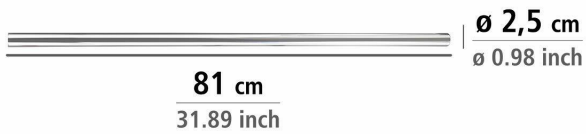

- **zawarte komponenty:** Nie
- **waga przedmiotu:** 644 grams
- **Nazwa modelu:** WENKO
- **punkt znaku wypunktowania:** Tworzenie narożnych elementów wiszących, Możliwe różne kombinacje, Bardzo mocny drążek prysznicowy o średnicy 25 mm, 5 lat gwarancji, W zestawie materiał montażowy, Kolor: chrom, Pręt kątowy o średnicy 25 mm, Możliwość podłączenia za pomocą drążków teleskopowych, Wymiary: 81 / 70 x Ø2 cm
- **ilość sztuk w opakowaniu:** 1
- **marka:** Wenko
- **Liczba przedmiotów:** 1
- **rozmiar:** 0 x 2.5 x 2.5 cm
- **numer części:** 19218100
- **styl:** Pojedynczy
- **kolor:** Chrom/biały
- **nazwa typu elementu:** Uniwersalny kątownik Ø 2,5 cm, bardzo mocny w chromie
- **waga opakowania przedmiotu:** 0.7 kilograms
- **rodzaj pakietu klienta:** Opakowanie standardowe
- **producent:** Wenko
- **zewnątrznie przypisany identyfikator produktu:** 4008838192184, 04008838192184
- **zalecane węzły przegładania:** 20658154031, 20854114031
- **numer modelu:** 19218100
- **nazwa przedmiotu:** Wenko Pręt wspornika uniwersalny, srebrny
- **data premiery:** 2008-01-01T00:00:01Z
- **data uruchomienia strony produktu:** 2012-08-09T09:48:14.124Z
- **materiał:** Tworzywo sztuczne
- **typ mocowania:** Montowane na ścianie

Parametry

Stan

Nowy

Zdjęcia

- ✓ Befestigung mit Schrauben und Dübeln
- ✓ Fixation with screws and dowels
- ✓ Verchromtes Aluminium
- ✓ Chromed aluminium

Ø 25 mm
extra stark
extra strong

rostfrei
stainless
inoxidable
inoxydabile
inossidabile

- ✓ 3 verschiedene Kombinationsmöglichkeiten:
 - 2 offene Seiten
 - 3 offene Seiten
 - Wannen-Ecken mit 2 offenen Seiten

- ✓ 3 different combination options:
 - 2 open sides
 - 3 open sides
 - bathtub corner with 2 open sides