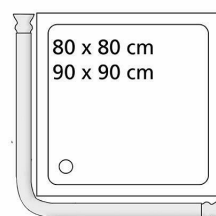

- **zawarte komponenty:** Nie
- **waga przedmiotu:** 644 grams
- **Nazwa modelu:** WENKO
- **punkt znaku wypunktowania:** Tworzenie narożnych elementów wiszących, Możliwe różne kombinacje, Bardzo mocny drążek prysznicowy o średnicy 25 mm, 5 lat gwarancji, W zestawie materiał montażowy, Kolor: chrom, Pręt kątowy o średnicy 25 mm, Możliwość podłączenia za pomocą drążków teleskopowych, Wymiary: 81 / 70 x Ø2 cm
- **ilość sztuk w opakowaniu:** 1
- **marka:** Wenko
- **Liczba przedmiotów:** 1
- **rozmiar:** 0 x 2.5 x 2.5 cm
- **numer części:** 19218100
- **styl:** Pojedynczy
- **kolor:** Chrom/biały
- **nazwa typu elementu:** Uniwersalny kątownik Ø 2,5 cm, bardzo mocny w chromie
- **waga opakowania przedmiotu:** 0.7 kilograms
- **rodzaj pakietu klienta:** Opakowanie standardowe
- **producent:** Wenko
- **zewnątrznie przypisany identyfikator produktu:** 4008838192184, 04008838192184
- **zalecane węzły przegładania:** 20658154031, 20854114031
- **numer modelu:** 19218100
- **nazwa przedmiotu:** Wenko Pręt wspornika uniwersalny, srebrny
- **data premiery:** 2008-01-01T00:00:01Z
- **data uruchomienia strony produktu:** 2012-08-09T09:48:14.124Z
- **materiał:** Tworzywo sztuczne
- **typ mocowania:** Montowane na ścianie

Parametry

Stan

Nowy

Zdjęcia

- ✓ Befestigung mit Schrauben und Dübeln
- ✓ Fixation with screws and dowels
- ✓ Verchromtes Aluminium
- ✓ Chromed aluminium

Ø 25 mm
extra stark
extra strong

rostfrei
stainless
inoxidable
inoxydabile
inossidabile

- ✓ 3 verschiedene Kombinationsmöglichkeiten:
 - 2 offene Seiten
 - 3 offene Seiten
 - Wannen-Ecken mit 2 offenen Seiten

- ✓ 3 different combination options:
 - 2 open sides
 - 3 open sides
 - bathtub corner with 2 open sides

31.50 x 31.50 inch
35.43 x 35.43 inch

31.50 x 35.43 x 31.50 inch
35.43 x 31.50 x 35.43 inch

27.56 x 64.96 inch