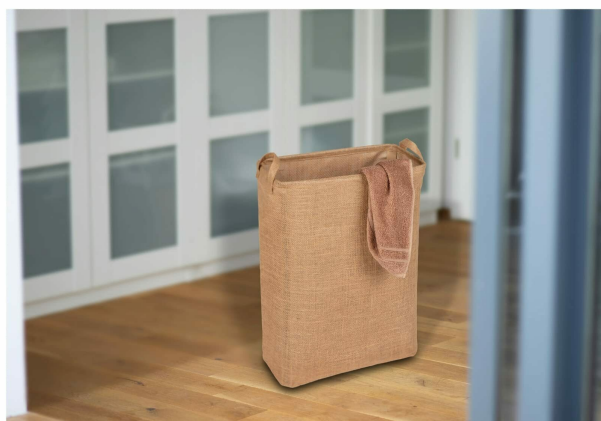

zewnątrzny: 100% juta, materiał wewnętrzny: 100% tworzywo sztuczne PE, pojemność 40 litrów, brązowy. Mały pojemnik na pranie idealnie nadaje się do małych wnęk lub długich ścian.

- **ilość sztuk w opakowaniu:** 1
- **marka:** Wenko
- **poziom opakowania:** unit
- **Liczba przedmiotów:** 1
- **rozmiar:** 18,5 x 55 x 40 cm
- **numer części:** 69782800
- **styl:** Nowoczesny
- **kolor:** brązowy
- **nazwa typu elementu:** Kosz na pranie Juna kwadratowy, kosz na pranie z dwoma uchwytami, 40 l
- **waga opakowania przedmiotu:** 0.63 kilograms
- **pojemność:** 40 liters
- **producent:** WENKO
- **zewnątrznie przypisany identyfikator produktu:** 4008838381540
- **zalecane węzły przeglądarki:** 20852973031
- **numer modelu:** 69782800
- **nazwa przedmiotu:** WENKO Kosz na pranie Juna prostokątny, kosz na pranie z dwoma uchwytami, 40 l, juta, brązowy, 18,5 x 55 x 40 cm
- **data uruchomienia strony produktu:** 2022-04-08T05:39:11.778Z
- **materiał:** Juta Polietylen

Parametry

Stan

Nowy

Zdjęcia

2 practical handles
2 praktische Griffe

Outer material
100% natural jute
Außenmaterial
100% natürliche
Jute

- ✓ Inner material 100% polyethylene
- ✓ 40 l capacity
- ✓ Dirt-resistant
- ✓ Easy to clean