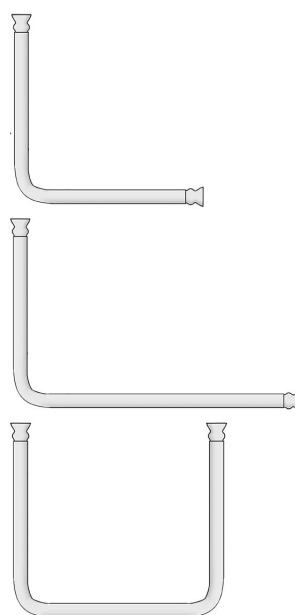

## Opis

WENKO Kątowy drążek prysznicowy do wanien i brodzików, 3 różne możliwości kombinacji, do wiercenia - w zestawie materiał mocujący, nierdzewne i trwałe aluminium, czarny

Producent: WENKO

- Do wnęki prysznicowej: Drążek prysznicowy w kształcie litery L lub U idealnie nadaje się do małych łazienek i wnęk prysznicowych i utrzymuje zasłonę prysznicową wokół brodzika. W ten sposób zapewniona jest sucha łazienka.
- Możliwość dopasowania: Uniwersalny drążek do zasłon można łączyć w trzech różnych kombinacjach i tym samym nadaje się do brodzików z 2 lub 3 otwartymi bokami i wanien z 2 otwartymi bokami.
- Indywidualne wymiary: Drążek może być łączony jako drążek prysznicowy narożny o wymiarach 80 x 80 cm, 90 x 90 cm lub 70 x 165 cm lub jako drążek kątowy o wymiarach 80 x 90 x 80 cm lub 90 x 80 x 90 cm, a ponadto można go indywidualnie skrócić poprzez piłowanie.
- Łatwy montaż: Drążek do zasłony prysznicowej o średnicy 2 cm jest wykonany z nierdzewnego i trwałego aluminium i łatwy do zamocowania. Białe elementy mocujące, śruby i kołki wchodzą w zakres dostawy.
- Zakres dostawy: Drążek kątowy do zasłon prysznicowych w nowoczesnym czarnym kolorze firmy Wenko. Pasujące drążki podporowe sufitowe, które zapewniają jeszcze lepszą przyczepność bez zwisania, są dostępne przez Wenko.

## Zdjęcia

✓ Befestigung mit Schrauben und Dübeln

✓ Fixation with screws and dowels

✓ Schwarzes Aluminium

✓ Black aluminium

Ø 2 cm  
Ø 0.79 inch

63,5 cm  
25.00 inch

Ø 2 cm  
Ø 0.79 inch

81 cm  
31.89 inch

Ø 2 cm  
Ø 0.79 inch

81 cm  
31.89 inch

Ø 20 mm

rostfrei  
stainless  
inoxidable  
inoydabile  
inossidabile

✓ 3 verschiedene Kombinationsmöglichkeiten:

- 2 offene Seiten
- Wannen-Ecken mit 2 offenen Seiten
- 3 offene Seiten

✓ 3 different combination options:

- 2 open sides
- bathtub corner with 2 open sides
- 3 open sides

31.50 x 31.50 inch  
35.43 x 35.43 inch

31.50 x 35.43 x 31.50 inch  
35.43 x 31.50 x 35.43 inch

27.56 x 64.96 inch