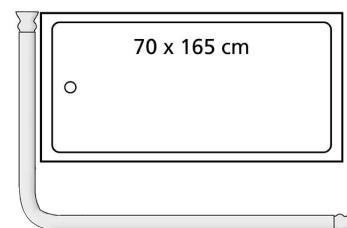

## Zdjęcia

✓ Befestigung mit Schrauben und Dübeln

✓ Fixation with screws and dowels

✓ Schwarzes Aluminium

✓ Black aluminium

Ø 2 cm  
Ø 0.79 inch

63,5 cm  
25.00 inch

Ø 2 cm  
Ø 0.79 inch

81 cm  
31.89 inch

Ø 2 cm  
Ø 0.79 inch

81 cm  
31.89 inch

Ø 20 mm

rostfrei  
stainless  
inoxidable  
inoydabile  
inossidabile

✓ 3 verschiedene Kombinationsmöglichkeiten:

- 2 offene Seiten
- Wannen-Ecken mit 2 offenen Seiten
- 3 offene Seiten

✓ 3 different combination options:

- 2 open sides
- bathtub corner with 2 open sides
- 3 open sides

31.50 x 31.50 inch  
35.43 x 35.43 inch

31.50 x 35.43 x 31.50 inch  
35.43 x 31.50 x 35.43 inch

27.56 x 64.96 inch