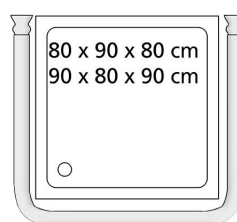

## Zdjęcia

✓ Befestigung mit Schrauben und Dübeln

✓ Fixation with screws and dowels

✓ Schwarzes Aluminium

✓ Black aluminium

Ø 2 cm  
Ø 0.79 inch

63,5 cm  
25.00 inch

Ø 2 cm  
Ø 0.79 inch

81 cm  
31.89 inch

Ø 2 cm  
Ø 0.79 inch

81 cm  
31.89 inch

Ø 20 mm

rostfrei  
stainless  
inoxidable  
inoydabile  
inossidabile

✓ 3 verschiedene Kombinationsmöglichkeiten:

- 2 offene Seiten
- Wannen-Ecken mit 2 offenen Seiten
- 3 offene Seiten

✓ 3 different combination options:

- 2 open sides
- bathtub corner with 2 open sides
- 3 open sides

31.50 x 31.50 inch  
35.43 x 35.43 inch

31.50 x 35.43 x 31.50 inch  
35.43 x 31.50 x 35.43 inch

27.56 x 64.96 inch