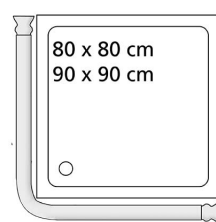

## Zdjęcia

✓ Befestigung mit Schrauben und Dübeln

✓ Fixation with screws and dowels

✓ Schwarzes Aluminium

✓ Black aluminium

Ø 2 cm  
Ø 0.79 inch

63,5 cm  
25.00 inch

Ø 2 cm  
Ø 0.79 inch

81 cm  
31.89 inch

Ø 2 cm  
Ø 0.79 inch

81 cm  
31.89 inch

Ø 20 mm

rostfrei  
stainless  
inoxidable  
inoydabile  
inossidabile

✓ 3 verschiedene Kombinationsmöglichkeiten:

- 2 offene Seiten
- Wannen-Ecken mit 2 offenen Seiten
- 3 offene Seiten

✓ 3 different combination options:

- 2 open sides
- bathtub corner with 2 open sides
- 3 open sides

31.50 x 31.50 inch  
35.43 x 35.43 inch

31.50 x 35.43 x 31.50 inch  
35.43 x 31.50 x 35.43 inch

27.56 x 64.96 inch