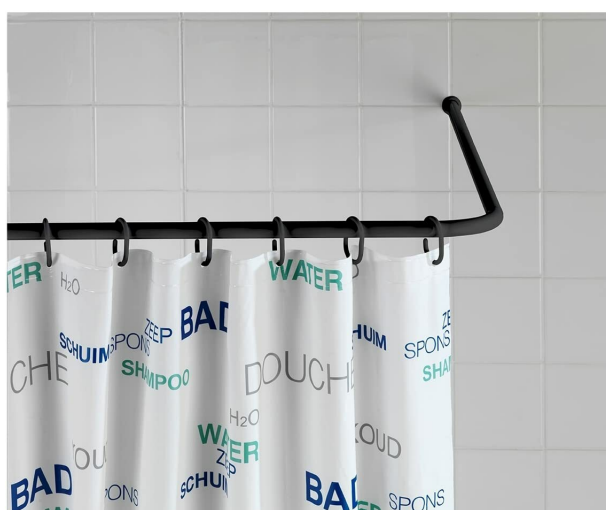

wiercenia - w zestawie materiał mocujący, nierdzewne i trwałe aluminium, czarny

- **materiał:** Metal
- **typ mocowania:** Montowane na ścianie

Parametry

Stan

Nowy

Zdjęcia

✓ Befestigung mit Schrauben und Dübeln

✓ Fixation with screws and dowels

✓ Schwarzes Aluminium

✓ Black aluminium

Ø 2 cm
Ø 0.79 inch

63,5 cm
25.00 inch

Ø 2 cm
Ø 0.79 inch

81 cm
31.89 inch

Ø 2 cm
Ø 0.79 inch

81 cm
31.89 inch