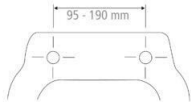

Zdjęcia

GERÄUSCHLOS & SANFT
NOISELESS & SOFT

- ✓ Easy-Close-Absenkautomatik
- ✓ Deckel schließt leise und sanft
- ✓ Inkl. Wandpuffer
- ✓ Easy-Close soft closing mechanism
- ✓ Lid closes quietly and soft
- ✓ Incl. wall buffer

KEIN HIN- & HER-RUTSCHEN DES WC-SITZES
NO SLIPPING BACK & FORTH OF THE TOILET SEAT

- ✓ Spezielle Gummieinsätze
- ✓ Einfache Reinigung durch schnelle Demontage
- ✓ Bruchstabil & strapazierfähig
- ✓ Special rubber inserts
- ✓ Simple cleaning due to fast deassembly
- ✓ Break resistant & durable