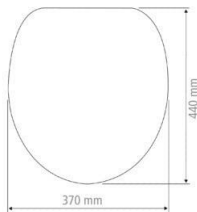

Zdjęcia

GERÄUSCHLOS & SANFT
NOISELESS & SOFT

- ✓ Easy-Close-Absenkautomatik
- ✓ Deckel schließt leise und sanft
- ✓ Inkl. Wandpuffer
- ✓ Easy-Close soft closing mechanism
- ✓ Lid closes quietly and soft
- ✓ Incl. wall buffer

KEIN HIN- & HER-RUTSCHEN DES WC-SITZES
NO SLIPPING BACK & FORTH OF THE TOILET SEAT

- ✓ Spezielle Gummieinsätze
- ✓ Einfache Reinigung durch schnelle Demontage
- ✓ Bruchstabil & strapazierfähig
- ✓ Special rubber inserts
- ✓ Simple cleaning due to fast deassembly
- ✓ Break resistant & durable