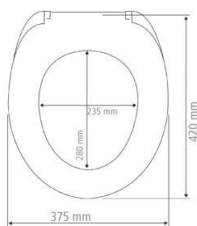

Zdjęcia

GERÄUSCHLOS & SANFT
NOISELESS & SOFT

- ✓ Easy-Close-Absenkautomatik
- ✓ Deckel schließt leise und sanft
- ✓ Inkl. Wandpuffer
- ✓ Easy-Close soft closing mechanism
- ✓ Lid closes quietly and soft
- ✓ Incl. wall buffer

KEIN HIN- & HER-RUTSCHEN DES WC-SITZES
NO SLIPPING BACK & FORTH OF THE TOILET SEAT

- ✓ Spezielle Gummieinsätze
- ✓ Einfache Reinigung durch schnelle Demontage
- ✓ Bruchstabil & strapazierfähig
- ✓ Special rubber inserts
- ✓ Simple cleaning due to fast deassembly
- ✓ Break resistant & durable