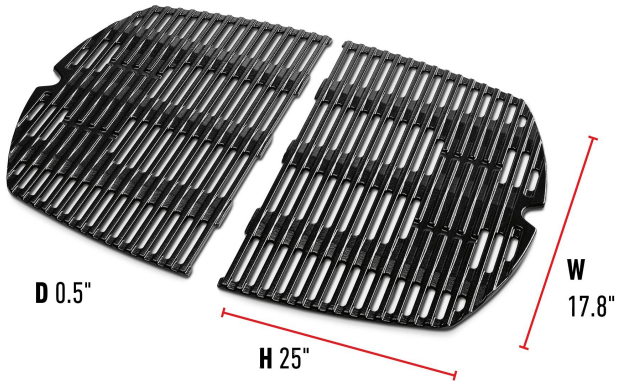

Weber 7646 Rod-Rod-Rod enameled-enamele

Indeks: **322328** Producent: **WEBER** Kod producenta: **7646**

Cena: 860.07 zł

Opis

Weber 7646 Rod-Rod-Rod enameled-enamele

Producent: Weber

- Zintegrowane zintegrowane zintegrowane porcelanowe parrillas
- Składa się z dwóch części
- Oryginał Webera
- ERROR:#VALUE!
- ERROR:#VALUE!

- **jest bezpieczny w piekarniku: 1**
- **waga przedmiotu: 20.3 pounds**
- **Liczba części: 1**
- **Nazwa modelu: Weber® Ruszt do grillowania - seria Q®3000/300**
- **punkt znaku wypunktowania: Zintegrowane zintegrowane zintegrowane porcelanowe parrillas, Składa się z dwóch części, Oryginał Webera, ERROR:#VALUE!, ERROR:#VALUE!**
- **ilość sztuk w opakowaniu: 1**
- **marka: Weber**
- **zewnętrznie przypisany identyfikator produktu: 077924038853, 0077924038853, 00077924038853**
- **poziom opakowania: unit**
- **Liczba przedmiotów: 1**
- **rozmiar: 30x4.4x44.2 cm**
- **numer części: 7646**
- **posiada nieprzywierającą powłokę: 1**
- **kolor: czarny**
- **nazwa typu elementu: ruszt do grillowania**
- **waga opakowania przedmiotu: 9.715 kilograms**
- **pojemność: 5 pounds**
- **producent: Weber**
- **można myć w zmywarce: 1**
- **zalecane węzły przeglądania: 26955981031**
- **numer modelu: 7646**
- **specjalna funkcja: Kompatybilny z płytą gazową**
- **nazwa przedmiotu: Weber 7646 Rod-Rod-Rod enameled-enamele**
- **data uruchomienia strony produktu: 2015-10-26T21:56:18.648Z**
- **materiał: Stal stopowa**

Parametry

Stan

Nowy

Zdjęcia

H 16.38" W 21.88" D 2.13"

7646 | PORCELAIN-ENAMELED CAST IRON COOKING GRATE

FITS

Weber Q 300