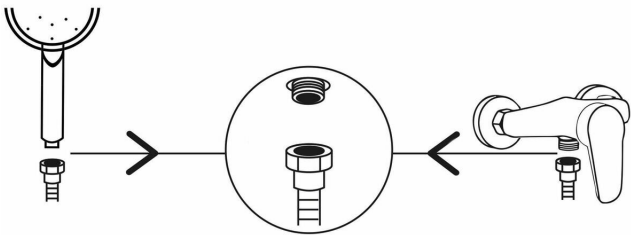

Wąż prysznicowy chrom Neo 175 cm Sensea

Indeks: **182369** Producent: **SENSEA**

Cena: **65.44 zł**

Opis

Wąż prysznicowy chrom Neo 175 cm Sensea

Wąż prysznicowy srebrny Sensea to produkt wykonany z PVC to materiał charakteryzujący się elastycznością oraz gładką łatwą do czyszczenia powierzchnią. Produkt posiada system antyskretny co bardzo ułatwia korzystanie z prysznicza. Uniwersalne końcówki pasują do wszystkich baterii prysznicowych i wannowych długości węża to 175 cm . Wąż świetnie sprawdzi się w łazienkach minimalistycznych jaki o bardziej klasycznej estetyce.

- **Długość węża (w cm)** 175
- **Końcówka antyskretna** Tak
- **Wykończenie produktu** Chromowany
- **Materiał węża** Plastik
- **Kolor** Srebrny
- **Gwarancja (w latach)** 5
- **Marka handlowa** SENSEA

Parametry

Kod producenta	6456245
Marka	inna
EAN	3276000711629
Stan	Nowy

Zdjęcia

< 1,75m

1,75m

UNIVERSAL