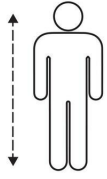

Wąż prysznicowy chrom Neo 175 cm Sensea

Indeks: **182369** Producent: **SENSEA**

Cena: **65.44 zł**

Opis

Wąż prysznicowy chrom Neo 175 cm Sensea

Wąż prysznicowy srebrny Sensea to produkt wykonany z PVC to materiał charakteryzujący się elastycznością oraz gładką łatwą do czyszczenia powierzchnią. Produkt posiada system antyskretny co bardzo ułatwia korzystanie z prysznicza. Uniwersalne końcówki pasują do wszystkich baterii prysznicowych i wannowych długości węża to 175 cm . Wąż świetnie sprawdzi się w łazienkach minimalistycznych jaki o bardziej klasycznej estetyce.

- **Długość węża (w cm)** 175
- **Końcówka antyskretna** Tak
- **Wykończenie produktu** Chromowany
- **Materiał węża** Plastik
- **Kolor** Srebrny
- **Gwarancja (w latach)** 5
- **Marka handlowa** SENSEA

Parametry

Kod producenta	6456245
Marka	inna
EAN	3276000711629
Stan	Nowy

Zdjęcia

< 1,75m

1,75m

UNIVERSAL