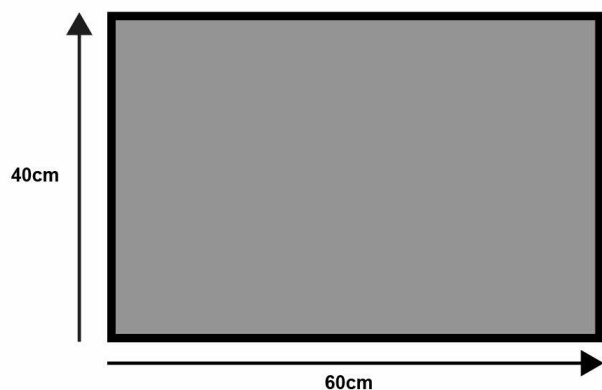

- **producent:** Kleen-TEX Industries GmbH
- **zewnętrznie przypisany identyfikator produktu:** 4032445088714, 04032445088714
- **kształt przedmiotu:** Prostokąt
- **zalecane węzły przeglądarki:** 20853365031
- **numer modelu:** 88714
- **specjalna funkcja:** antypoślizgowy.
- **wysokość stosu:** Niska kupka
- **nazwa przedmiotu:** wash+dry Wycieraczka, Vintage Patches 40 x 60 cm, wewnątrz i na zewnątrz, nadaje się do prania
- **data uruchomienia strony produktu:** 2020-09-25T13:33:03.630Z
- **materiał:** Polichlorek winylu (PVC)
- **instrukcje opieki:** Prać w pralce
- **rodzaj pokoju:** Pokój dzienny

Parametry

Stan

Nowy

Zdjęcia

für Allergiker und Tierbesitzer geeignet

bei 60 °C waschbar und trocknergeeignet

passt unter fast jede Tür