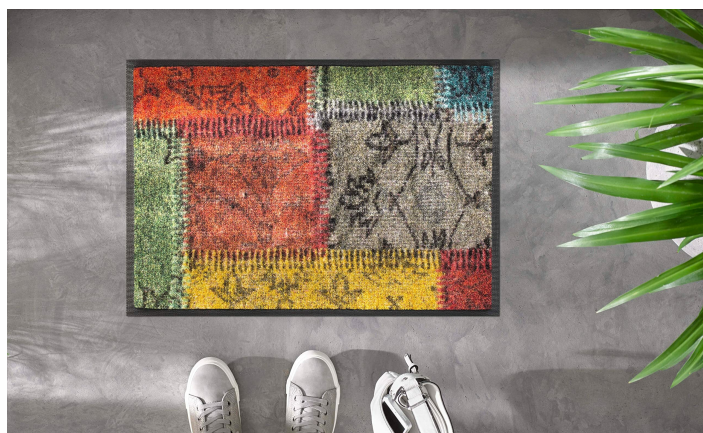

- **producent:** Kleen-TEX Industries GmbH
- **zewnętrznie przypisany identyfikator produktu:** 4032445088714, 04032445088714
- **kształt przedmiotu:** Prostokąt
- **zalecane węzły przeglądarki:** 20853365031
- **numer modelu:** 88714
- **specjalna funkcja:** antypoślizgowy.
- **wysokość stosu:** Niska kupka
- **nazwa przedmiotu:** wash+dry Wycieraczka, Vintage Patches 40 x 60 cm, wewnątrz i na zewnątrz, nadaje się do prania
- **data uruchomienia strony produktu:** 2020-09-25T13:33:03.630Z
- **materiał:** Polichlorek winylu (PVC)
- **instrukcje opieki:** Prać w pralce
- **rodzaj pokoju:** Pokój dzienny

Parametry

Stan

Nowy

Zdjęcia

für Allergiker und Tierbesitzer geeignet

bei 60 °C waschbar und trocknergeeignet

passt unter fast jede Tür