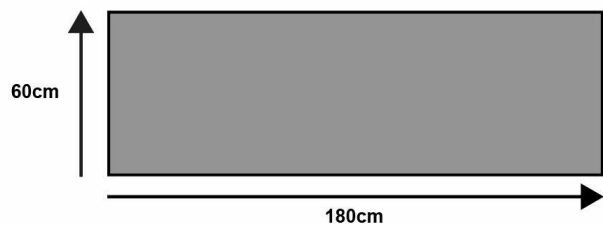

- **numer modelu:** 006084
- **dostawca zadeklarował rozporządzenie dg hz:** not_applicable
- **specjalna funkcja:** antypoślizgowy.
- **wysokość stosu:** Wysoka kupka
- **nazwa przedmiotu:** wash+dry Wycieraczka, taupe 60 x 180 cm, do użytku wewnątrz i na zewnątrz, nadaje się do prania
- **rodzaj konstrukcji:** wykonany maszynowo
- **materiał:** Poliamid, Spód: guma nitrylowa
- **jest odporny na plamy:** 1
- **instrukcje opieki:** Prać w pralce

Parametry

Stan	Nowy
Długość	180
Szerokość produktu	60
Rodzaj	gotowa
Materiał	inna
Kolor	inny
Grubość	9
Przeznaczenie	uniwersalne
Informacje dodatkowe	właściwości antypoślizgowe
EAN	4032445006084

Zdjęcia