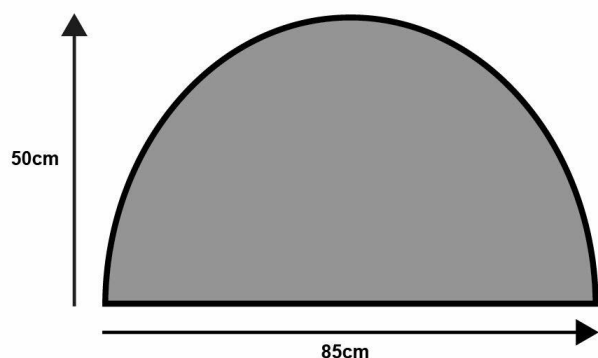

Parametry

Stan Nowy

Zdjęcia