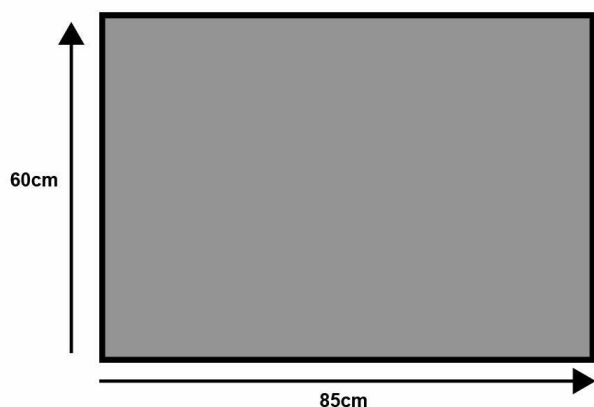

- **Liczba przedmiotów:** 1
- **rozmiar:** 60x85cm
- **numer części:** 56785
- **kolor:** niebieski
- **nazwa typu elementu:** Wycieraczka
- **wzór:** Zwierzę
- **waga opakowania przedmiotu:** 0.89 kilograms
- **producent:** Kleen-Text Industries GmbH
- **kształt przedmiotu:** Prostokąt
- **skład materiału:** 100% poliamid
- **numer modelu:** 56785
- **dostawca zadeklarował rozporządzenie dg hz:** not_applicable
- **specjalna funkcja:** Można prać w temperaturze 60 stopni, Antypoślizgowe, Można suszyć w suszarce, bardzo płaski
- **wysokość stosu:** Niska kupka
- **nazwa przedmiotu:** wash+dry Wycieraczka Galaxia 60 x 85 cm, do wewnątrz i na zewnątrz, nadaje się do prania
- **materiał:** Poliamid poliamid Spód: guma nitrylowa
- **jest odporny na plamy:** 1
- **instrukcje opieki:** Maty wash+dry można prać w pralce w temperaturze do 60°C., Maty zatrzymujące brud powinny być prane oddzielnie z delikatnym środkiem piorącym i na niskim poziomie ok. 800 obrotów, W przypadku suszenia w suszarce bębnowej. 90 °C lub wybrać program "Łatwa pielęgnacja" lub "Tkanina mieszana"., Alternatywnie wycieraczkę można również rozłożyć na płasko na podłodze lub na stojaku na pranie., Pielęgnuj wycieraczkę wash+dry Design od 3 do 4 razy w roku (przy dużym obciążeniu również częściej)

Parametry

Stan Nowy

Zdjęcia