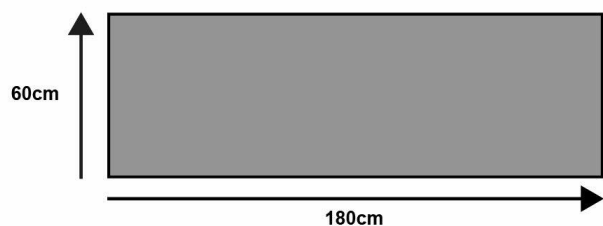

- **materiał:** Poliamid, Spód: guma nitrylowa
- **instrukcje opieki:** Maty wash+dry można prać w pralce w temperaturze do 60°C., Maty zatrzymujące brud powinny być prane oddzielnie z użyciem delikatnych środków piorących i na niskim poziomie z ok. 800 obrotów, W suszarce bębnowej proszę maks. Wybrać program "Łatwa pielęgnacja" lub "Mieszana tkanina"., Alternatywnie wycieraczkę można rozłożyć na płasko lub na stojaku na pranie., Wycieraczkę wash+dry należy pielęgnować od 3 do 4 razy w roku (przy dużym obciążeniu również częściej)

Parametry

Stan	Nowy
Długość	180
Szerokość produktu	60
Grubość	9
Kolor	inny
Rodzaj	mata
Przeznaczenie	uniwersalne
Materiał wykonania	poliamid
Informacje dodatkowe	właściwości antypoślizgowe
Kod producenta	kleen
EAN	9010216056914

Zdjęcia