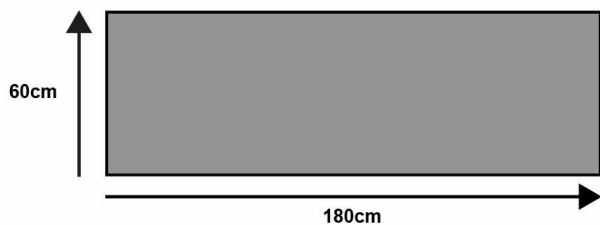

- **materiał:** Poliamid, Spód: guma nitylowa
- **jest odporny na plamy:** 1
- **instrukcje opieki:** Prać w pralce

Parametry

Stan	Nowy
Długość	180
Szerokość produktu	60
Rodzaj	gotowa
Materiał	inna
Kolor	odcienie szarości
Grubość	9
Przeznaczenie	uniwersalne
Informacje dodatkowe	właściwości antypoślizgowe
EAN	4032445006824

Zdjęcia