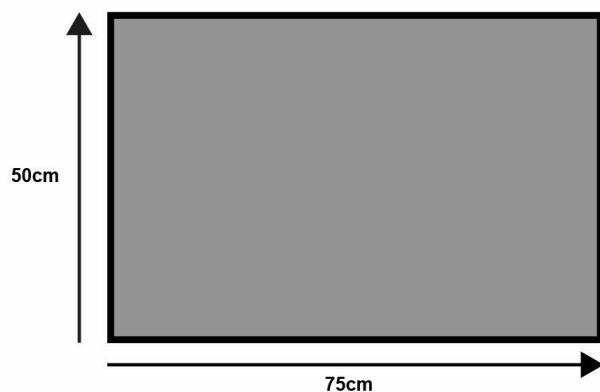

premium: wycieraczki wash+dry są wyróżnione renomowanym na całym świecie standardem Öko-Tex Standard 100., Wskazówki dotyczące pielęgnacji: maty wylapujące brud wash+dry można prać w temperaturze do 60 stopni, a nawet suszyć w suszarce w temperaturze do 90 stopni. Dzięki temu idealnie nadają się dla alergików i właścicieli zwierząt.

- **ilość sztuk w opakowaniu:** 1
- **marka:** wash+dry
- **Liczba przedmiotów:** 1
- **rozmiar:** 50x75cm
- **numer części:** 000969
- **styl:** Nowoczesny
- **pleć docelowa:** unisex
- **kolor:** niebieski
- **nazwa typu elementu:** wycieraczka
- **wzór:** Jednolity
- **waga opakowania przedmiotu:** 1.63 pounds
- **producent:** Kleen-Tex Industries GmbH
- **zewnętrznie przypisany identyfikator produktu:** 4032445000969, 04032445000969
- **kształt przedmiotu:** Prostokąt
- **zalecane węzły przeglądania:** 20853365031
- **numer modelu:** 000969
- **specjalna funkcja:** antypoślizgowy.
- **wysokość stosu:** Wysoka kupka
- **nazwa przedmiotu:** Wash+Dry Granatowa wycieraczka, poliamid, niebieska, 50 x 75 cm
- **data uruchomienia strony produktu:** 2020-11-24T21:30:37.012Z
- **materiał:** Poliamid poliamid Spód: guma nitrylowa
- **jest odporny na plamy:** 1
- **instrukcje opieki:** Prać w pralce
- **rodzaj pokoju:** Pokój dzienny

Parametry

Stan Nowy

Zdjęcia