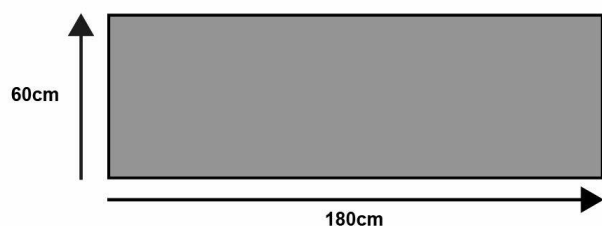

- **nazwa przedmiotu:** wash + dry Designerska wycieraczka z poliamidu, brązowa, 60 x 180 cm
- **materiał:** Poliamid, Spód: guma nitrylowa
- **jest odporny na plamy:** 1
- **instrukcje opieki:** Maty wash+dry można prać w pralce w temperaturze do 60°C., Maty zatrzymujące brud powinny być prane oddzielnie z użyciem delikatnych środków piorących i na niskim poziomie z ok. 800 obrotów, W suszarce bębnowej proszę maks. Wybrać program "Łatwa pielęgnacja" lub "Mieszana tkanina"., Alternatywnie wycieraczkę można rozłożyć na płasko lub na stojaku na pranie., Wycieraczkę wash+dry należy pielęgnować od 3 do 4 razy w roku (przy dużym obciążeniu również częściej)

Parametry

Stan	Nowy
Długość	60
Szerokość produktu	180
Grubość	9
Kolor	inny
Rodzaj	z krótkim włosiem
Przeznaczenie	uniwersalne
Materiał wykonania	poliamid
Informacje dodatkowe	właściwości antypoślizgowe
Kod producenta	kleen
EAN	9010216057348

Zdjęcia