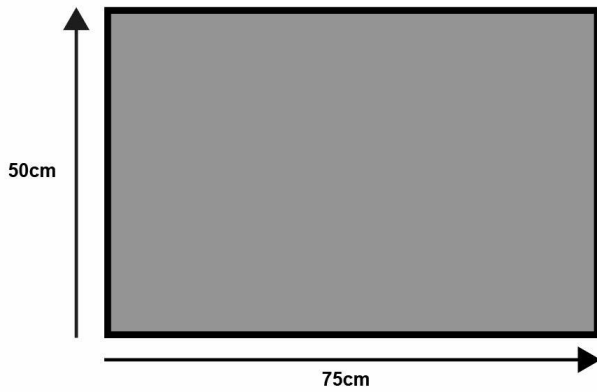

Parametry

Stan

Nowy

Zdjęcia