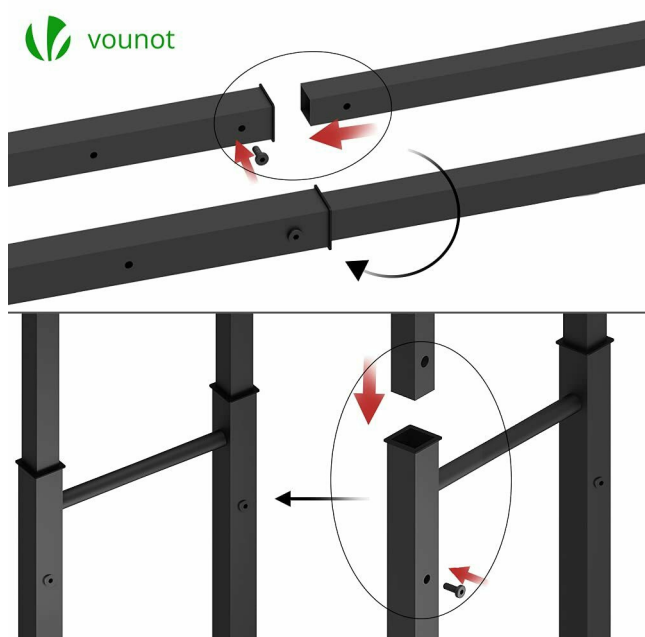

- **poziom opakowania:** unit
- **rodzaj wykończenia:** Powłoka proszkowa
- **numer części:** 6547507314711
- **styl:** Klasyczny
- **kolor:** Czarny
- **nazwa typu elementu:** Stojak na belki
- **waga opakowania przedmiotu:** 8.958 kilogramms
- **ilość półek:** 1
- **producent:** Vounot
- **zewnętrznie przypisany identyfikator produktu:** 6973424410882
- **zalecane węzły przeglądnania:** 26955864031
- **numer modelu:** 6547507314711
- **specjalna funkcja:** Regulowany, wytrzymały
- **nazwa przedmiotu:** VOUNOT Stojak na drewno kominkowe, wysuwany metalowy stojak na bale do użytku na zewnątrz lub wewnątrz, 9 regulowanych rozmiarów, maksymalny wymiar 65 x 25 x 150 cm, czarny
- **rodzaj półki:** Wysuwana półka
- **data uruchomienia strony produktu:** 2018-12-02T23:00:01.000Z
- **materiał:** Drewno Żelazo Stal stopowa
- **typ mocowania:** Montowanie podłogowe
- **wymagany jest montaż:** 1
- **przelicznik jednostek:** 1
- **rodzaj pokoju:** Na wolnym powietrzu

Parametry

Stan

Nowy

Zdjęcia