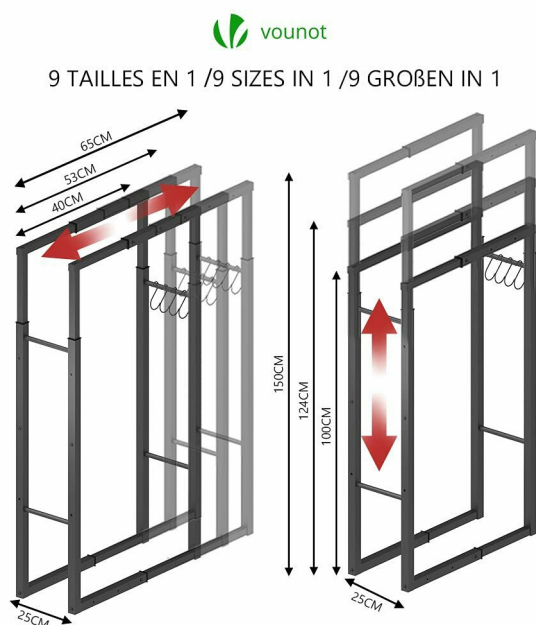

- **poziom opakowania:** unit
- **rodzaj wykończenia:** Powłoka proszkowa
- **numer części:** 6547507314711
- **styl:** Klasyczny
- **kolor:** Czarny
- **nazwa typu elementu:** Stojak na belki
- **waga opakowania przedmiotu:** 8.958 kilogramms
- **ilość półek:** 1
- **producent:** Vounot
- **zewnętrznie przypisany identyfikator produktu:** 6973424410882
- **zalecane węzły przeglądnania:** 26955864031
- **numer modelu:** 6547507314711
- **specjalna funkcja:** Regulowany, wytrzymały
- **nazwa przedmiotu:** VOUNOT Stojak na drewno kominkowe, wysuwany metalowy stojak na bale do użytku na zewnątrz lub wewnątrz, 9 regulowanych rozmiarów, maksymalny wymiar 65 x 25 x 150 cm, czarny
- **rodzaj półki:** Wysuwana półka
- **data uruchomienia strony produktu:** 2018-12-02T23:00:01.000Z
- **materiał:** Drewno Żelazo Stal stopowa
- **typ mocowania:** Montowanie podłogowe
- **wymagany jest montaż:** 1
- **przelicznik jednostek:** 1
- **rodzaj pokoju:** Na wolnym powietrzu

Parametry

Stan

Nowy

Zdjęcia