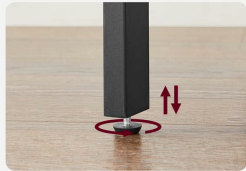

- **zawarte komponenty:** regał drabinkowy, Woreczek na akcesoria
- **waga przedmiotu:** 11.5 kilograms
- **Nazwa modelu:** Vintage
- **opis przedziału wiekowego:** Dorosły
- **punkt znaku wypunktowania:** Niektóre meble są ładne, ale nie są bardzo praktyczne Inne są funkcjonalne, ale wydają się być zimne i nudne Nie tak ten regał stojący w ciepłych odcieniach drewna i z czterema stabilnymi półkami, które łączą w sobie obie zalety, Wzornictwo o pełnym kształcie: stabilna stal w kolorze matowyowej czerni, wsporniki X i wytrzymałe półki w stylu vintage – z tej eleganckiej mieszanki stylów regał na książki wyróżnia się indywidualną cechą, wyjątkową wytrzymałością i wytrzymałością na obciążenie do 5 kg na półkę, Pozwól swojej fantazji: zwiężające się ku górze stopnie zapewniają dużo miejsca na kreatywne zabawy: postaw rośliny, książki, dekoracje i ramki na zdjęcia i już ten regał stanie się unikatem, Masz dość przed montażem? Dzięki zrozumiałej instrukcji montażu regał drabinkowy o wymiarach 56 x 34 x 137,5 cm (dł x szer x wys), Co otrzymasz: regał drabinkowy ze stabilnym metalowym stelażem oraz wytrzymałymi płytami wiórowymi i jasną instrukcją montażu Pozwól sobie na ten mebel z naszej kolekcji ALINRU i zapewnij swoim książkom oraz dekoracjom honorowe miejsce na książki
- **ilość sztuk w opakowaniu:** 1
- **marka:** VASAGLE
- **poziom opakowania:** unit
- **rodzaj wykończenia:** mata
- **Liczba przedmiotów:** 1
- **zalecane zastosowania produktu:** Dateien und Ordner

Parametry

Stan

Nowy

Zdjęcia

Stable and Safe

X-bars, an anti-tip kit, and adjustable feet ensure stability and safety.

Adjustable Feet

Anti-Tip Kit