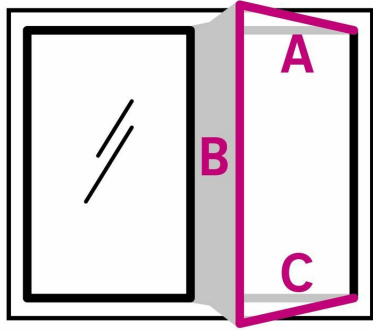

- **Pasuje do** TKANINA NA OKNO UCHYLNE, 4 M, NA RZEP, Z ZAMKIEM
- **Długość (w cm)** 400
- **Szerokość (w cm)** 40
- **Materiał wykonania** Nylon
- **Średnica złączek** 1/4"
- **Kolor** Biały
- **Gwarancja (w latach)** 5
- **Waga (w kg)** 0.400
- **Marka handlowa** EQUATION
- **Kod PKWiU** 27.51.24.0
- **Kod EAN** 3276007457353
- **Numer referencyjny** 84581769

Parametry

Stan Nowy

Zdjęcia

**A + B + C =
400cm MAX**

**5
YEAR
Guarantee**