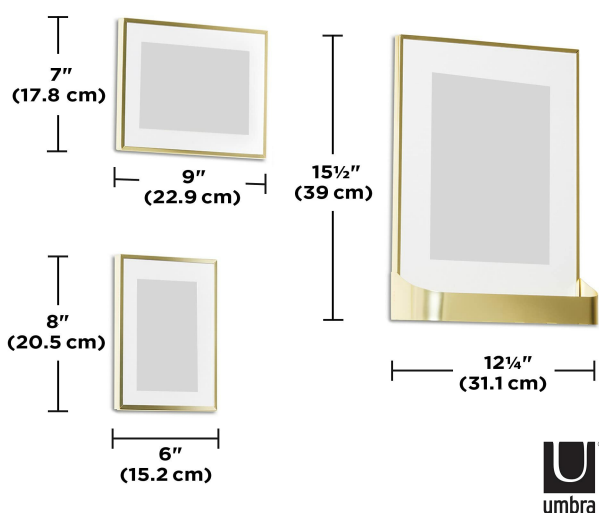

- **kolor:** mosiądz matowy
- **waga opakowania przedmiotu:** 3.32 kilograms
- **producent:** Umbra
- **dostawca zadeklarował rozporządzenie dg hz:** not_applicable
- **nazwa przedmiotu:** Umbra matinee, mosiądz matowy
- **typ mocowania:** Montowanie na ścianie

Parametry

Stan Nowy

Zdjęcia