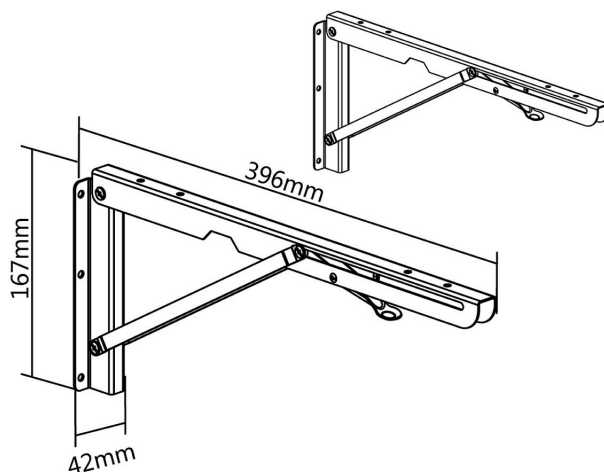

Uchwyt składany półki ściennej Maclean MC-876 w kolorze czarnym

Indeks: 90268 Producent: Maclean Kod producenta: MC-876

Cena: **64.27 zł**

Opis

Uchwyt składany półki ściennej Maclean MC-876 w kolorze czarnym

- **Producent** Maclean
- **Opis ogólny** Uchwyt składany półki ściennej w kolorze czarnym
- **Maksymalne obciążenie (kg)** 50.0
- **Kolor** Czarny
- **Wymiary [G x S x W] (mm)** 510x80x50
- **Zawartość opakowania** W komplecie zestaw śrub montażowych
- **Zawartość opakowania** Polska instrukcja montażu
- **Informacje dodatkowe** Zestaw dwóch składanych uchwytów Maclean Brackets MC-876
- **Informacje dodatkowe** Umożliwiają zamontowanie na nich półki
- **Informacje dodatkowe** Pomysłowy, wygodny mechanizm pozwala na złożenie uchwytów
- **Informacje dodatkowe** i opuszczenie półki do pozycji pionowej
- **Informacje dodatkowe** ozwiązanie to pozwala zaoszczędzić miejsce w wymagającej tego sytuacji
- **Informacje dodatkowe** Zestaw uchwytów wytrzymałe obciążenie aż do 50 kg
- **Informacje dodatkowe** Bardzo łatwy montaż i obsługa
- **Informacje dodatkowe** Waga uchwytów (z opakowaniem): 1.3 kg
- **Informacje dodatkowe** Przeznaczone do montażu na ścianach drewnianych, betonowych i ceglanych
- **Informacje dodatkowe** Produkt przeznaczony jest do użytku wewnętrznego
- **Informacje dodatkowe** Wymiary pojedynczego uchwytu po jego rozłożeniu: 396 x 167 x 42 mm
- **Informacje dodatkowe** Dopuszczalna odległość między uchwytami: min. 40 cm / max. 80 cm

Parametry

Długość	39.6
Szerokość	0.42
Wysokość	16.7
Kod produktu	64365
EAN	5902211115892
Stan	Nowy

Zdjęcia

Optimal Distance:
min400mm - max800mm (15.7"-31.5")