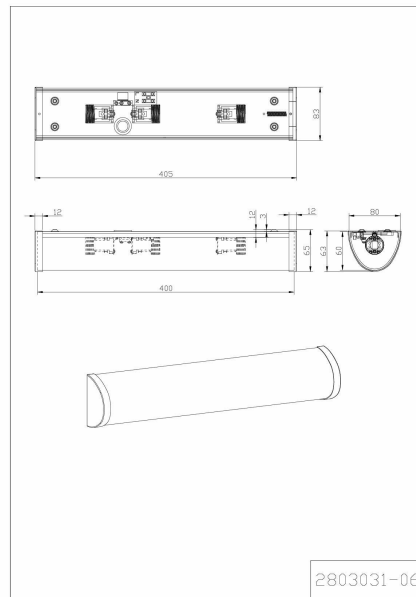

Trio Serie 2803, E14, 40 W, Biały

Indeks: 322985 Producent: TRIO Kod producenta: 2803031-06

Cena: **286.86 zł**

Opis

Trio Serie 2803, E14, 40 W, Biały

Producent: Trio

- Nowoczesne wzornictwo
- Chromowane wykończenie na końcach armatury
- Matowy biały klosz ze szkła
- 3 uchwyty żarówek E14.
- brak żarówki

- **waga przedmiotu:** 0.72 kilograms
- **punkt znaku wypunktowania:** Nowoczesne wzornictwo, Chromowane wykończenie na końcach armatury, Matowy biały klosz ze szkła, 3 uchwyty żarówek E14., brak żarówki
- **ilość sztuk w opakowaniu:** 1
- **marka:** TRIO
- **liczba źródeł światła:** 3
- **efektywność:** A++ to E
- **Liczba przedmiotów:** 1
- **numer części:** 2803031-06
- **styl:** Nowoczesny
- **kolor:** Biały
- **waga opakowania przedmiotu:** 0.9 kilograms
- **producent:** Trio
- **moc:** 40 watts
- **zewnętrznie przypisany identyfikator produktu:** 4017807147605, 04017807147605
- **zalecane węzły przeglądania:** 20658154031, 20785937031
- **numer modelu:** 2803031-06
- **jest kruchy:** 1
- **nazwa przedmiotu:** Trio Serie 2803, E14, 40 W, Biały
- **rodzaj źródła zasilania:** Zasilanie kablem elektrycznym
- **Napięcie:** 230 volts
- **data uruchomienia strony produktu:** 2012-08-09T07:56:02.699Z
- **materiał:** Szkło

Parametry

Zdjęcia

H₂O

IP KLASSE

-  IP21 – IP65
-  IP44 – IP65
-  IP65
-  IP67