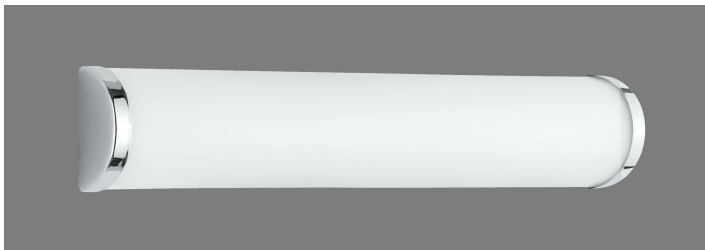

Zdjęcia

H₂O