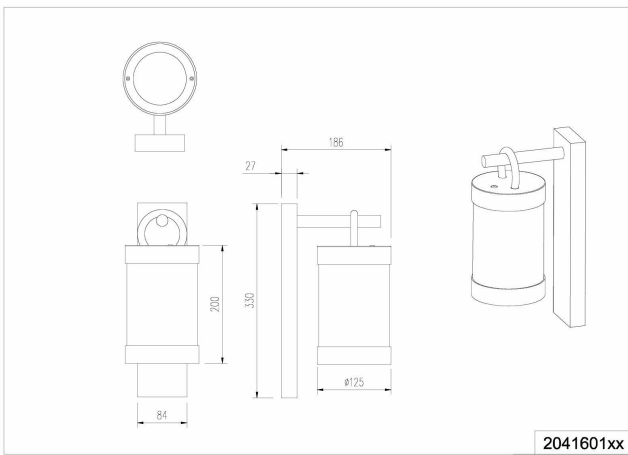

2041601xx

TRIO
LIGHTING FOR YOU

OUTDOOR

IP KLASIFIKATION

- IP23 – IP65
- IP44 – IP65
- IP65
- IP68