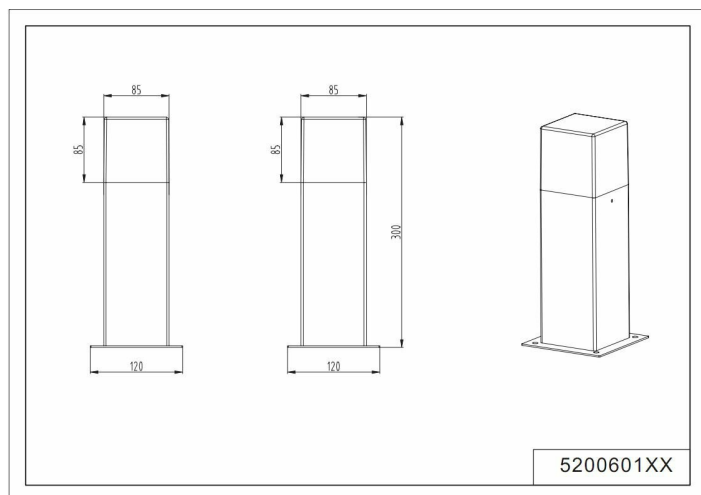

- **data uruchomienia strony produktu:** 2013-10-25T05:05:43.311Z
- **zawarte komponenty:** Żarówka w zestawie
- **liczba źródeł światła:** 1
- **forma oprawy oświetleniowej:** path
- **Liczba przedmiotów:** 1
- **określone zastosowania produktu:** Wyłącznie do użytku na zewnątrz
- **kolor:** antracytowy
- **waga opakowania przedmiotu:** 0.97 kilograms
- **moc:** 4 watts
- **zalecane węzły przeglądania:** 20658154031, 20785971031, 20784174031
- **specjalna funkcja:** Energooszczędna
- **rodzaj źródła zasilania:** Zasilanie kablem elektrycznym
- **Napięcie:** 230 volts
- **jasność:** 320 lumen
- **materiał:** Akryl
- **typ mocowania:** Montowanie na ścianie
- **wymagany jest montaż:** 1

Parametry

Stan

Nowy

Zdjęcia