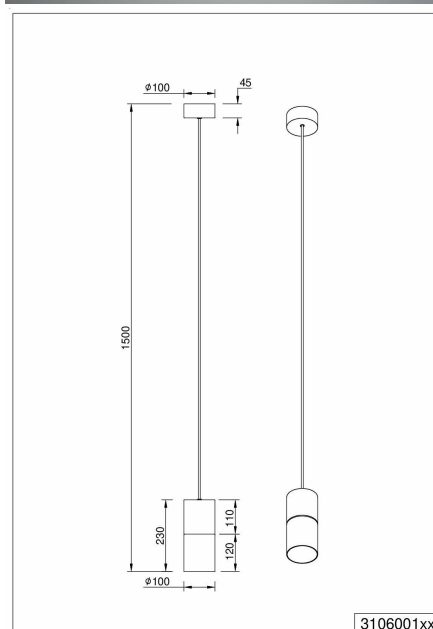

Trio Leuchten Robin 310600132 Lampa Wisząca, Metal, Czarny Matowy

Indeks: 322957 Producent: Trio Leuchten Kod producenta: 310600132

Cena: **221.65 zł**

Opis

Trio Leuchten Robin 310600132 Lampa Wisząca, Metal, Czarny Matowy

Producent: Trio Leuchten

- Żarówki nie wchodzą w zakres dostawy
- brak żarówki

- **zawarte komponenty:** Lampa
- **język:** french
- **waga przedmiotu:** 595 grams
- **punkt znaku wypunktowania:** Żarówki nie wchodzą w zakres dostawy, brak żarówki
- **ilość sztuk w opakowaniu:** 1
- **marka:** Trio Leuchten
- **liczba źródeł światła:** 1
- **forma oprawy oświetleniowej:** pendant
- **efektywność:** A+
- **poziom opakowania:** unit
- **Liczba przedmiotów:** 1
- **rodzaj instalacji:** Montaż na powierzchni płaskiej
- **numer części:** 310600132
- **styl:** Lampa wisząca
- **określone zastosowania produktu:** Ogród, Balkon
- **kolor:** czarny
- **nazwa typu elementu:** lampa wisząca
- **waga opakowania przedmiotu:** 0.76 kilograms
- **producent:** Trio Leuchten
- **moc:** 28 watts
- **zewnątrznie przypisany identyfikator produktu:** 4017807427264
- **zalecane węzły przeglądanania:** 20785938031
- **numer modelu:** 310600132
- **jest kruchy:** 1
- **nazwa przedmiotu:** Trio Leuchten Robin 310600132 Lampa Wisząca, Metal, Czarny Matowy
- **rodzaj źródła zasilania:** prąd zmienny
- **Napięcie:** 230 volts
- **data uruchomienia strony produktu:** 2020-01-27T08:47:03.257Z
- **materiał:** Metal Szkło
- **typ mocowania:** Montowanie sufitowe

Parametry

Stan

Nowy

Zdjęcia

3106001xx