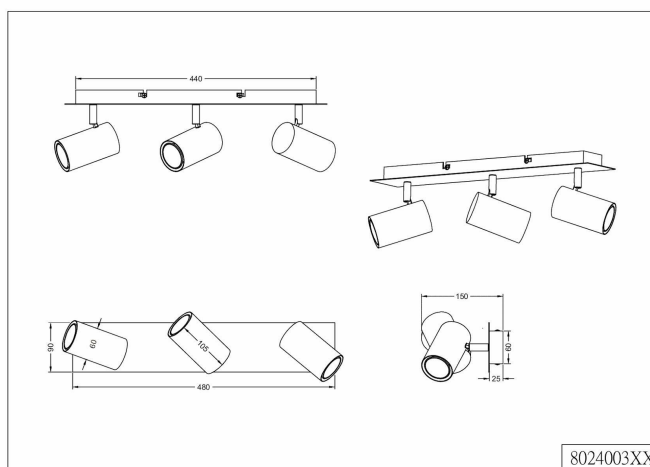

- **rodzaj wykończenia:** Matowe
- **rozmiar:** Listwa punktowa z 3 lampami
- **numer części:** 802400301
- **styl:** Belka punktowa, 3 źródła światła
- **jasny kolor:** biały
- **producent:** Trio Leuchten
- **zewnętrznie przypisany identyfikator produktu:** 4017807227567, 04017807227567
- **numer modelu:** 802400301
- **jest kruchy:** 1
- **nazwa przedmiotu:** Trio Leuchten Marley Listwa oświetleniowa, Metal, GU10 50W, Biały Mat, 9 x 48 x 15 cm
- **data uruchomienia strony produktu:** 2012-12-04T16:18:26.290Z
- **liczba źródeł światła:** 3
- **Liczba przedmiotów:** 1
- **określone zastosowania produktu:** Wyłącznie do użytku w pomieszczeniach zamkniętych.
- **kolor:** Biały mat
- **waga opakowania przedmiotu:** 1.22 kilograms
- **moc:** 35 watts
- **zalecane węzły przeglądania:** 20658154031, 20785941031
- **specjalna funkcja:** Możliwość przyciemnienia
- **rodzaj źródła zasilania:** Zasilanie kablem elektrycznym
- **Napięcie:** 230 volts
- **materiał:** Metal

Parametry

Stan

Nowy

Zdjęcia

8024003XX