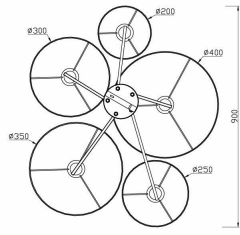

- **zawarte komponenty:** Lampa
- **język:** spanish, english
- **rodzaj wtyczki zasilającej:** no_plug
- **waga przedmiotu:** 4.31 kilograms
- **marka:** Trio Leuchten
- **liczba źródeł światła:** 5
- **ogólne słowo kluczowe:** Trio, Trio lampy, lampa, lampa, oświetlenie lampa sufitowa, lampa sufitowa, lampa pokojowa, oświetlenie sufitowe, sufit,
- **efektywność:** A
- **Liczba przedmiotów:** 1
- **numer części:** 693900517
- **klasa efektywności energetycznej ue:** a_plus_plus_to_e

- **styl:** Lampa sufitowa 5-punktowa
- **maksymalna kompatybilna moc źródła światła:** 42 watts
- **kolor:** Lampa sufitowa Multi 5
- **nazwa typu elementu:** lampa sufitowa
- **waga opakowania przedmiotu:** 4.64 kilograms
- **producent:** Trio Leuchten
- **moc:** 42 watts
- **numer modelu:** 693900517
- **dostawca zadeklarował rozporządzenie dg hz:** not_applicable
- **specjalna funkcja:** Energooszczędna
- **jest kruchy:** 1
- **nazwa przedmiotu:** Trio Leuchten Lampa sufitowa Hotel 693900517, abażur z materiału w kolorze białym/czarnym/szarym, bez 1 x E27
- **stopień ochrony międzynarodowej:** ip20
- **rodzaj źródła zasilania:** AC
- **Napięcie:** 230 volts
- **materiał:** tkanina
- **wymagany jest montaż:** 1

Parametry

Stan

Nowy

Zdjęcia

693900517