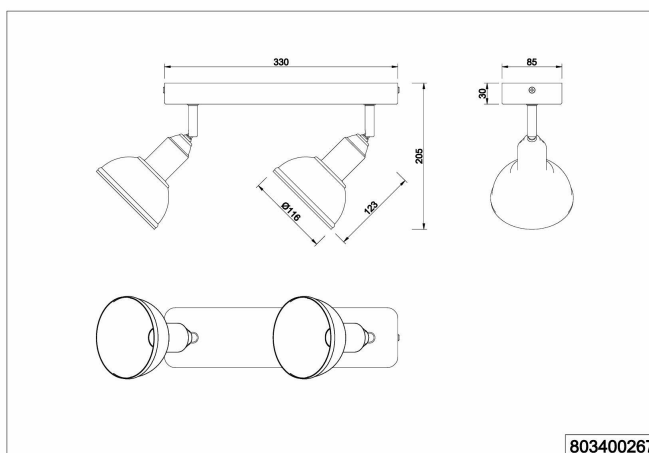

- **styl:** Antyczny
- **maksymalna kompatybilna moc źródła światła:** 40 watts
- **kolor:** Belka 2-żarówkowa
- **nazwa typu elementu:** lampa sufitowa
- **waga opakowania przedmiotu:** 0.91 kilograms
- **producent:** Trio Leuchten
- **moc:** 40 watts
- **numer modelu:** 803400267
- **dostawca zadeklarował rozporządzenie dg hz:** not_applicable
- **nazwa przedmiotu:** Trio Leuchten Lampa sufitowa Delhi 803400267, metal nikiel matowy antyczny, podstawa drewno, bez 2 x E14
- **stopień ochrony międzynarodowej:** IP20
- **rodzaj źródła zasilania:** AC
- **Napięcie:** 230 volts
- **materiał:** Metal

Parametry

Stan

Nowy

Zdjęcia

803400267