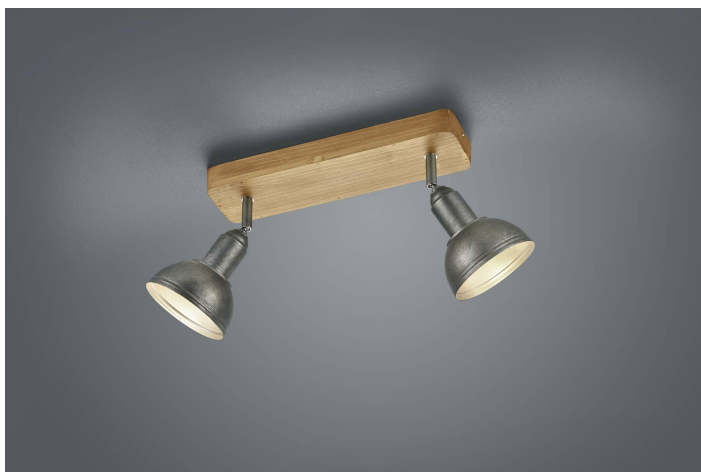

- **styl:** Antyczny
- **maksymalna kompatybilna moc źródła światła:** 40 watts
- **kolor:** Belka 2-żarówkowa
- **nazwa typu elementu:** lampa sufitowa
- **waga opakowania przedmiotu:** 0.91 kilograms
- **producent:** Trio Leuchten
- **moc:** 40 watts
- **numer modelu:** 803400267
- **dostawca zadeklarował rozporządzenie dg hz:** not_applicable
- **nazwa przedmiotu:** Trio Leuchten Lampa sufitowa Delhi 803400267, metal nikiel matowy antyczny, podstawa drewno, bez 2 x E14
- **stopień ochrony międzynarodowej:** IP20
- **rodzaj źródła zasilania:** AC
- **Napięcie:** 230 volts
- **materiał:** Metal

Parametry

Stan

Nowy

Zdjęcia

803400267