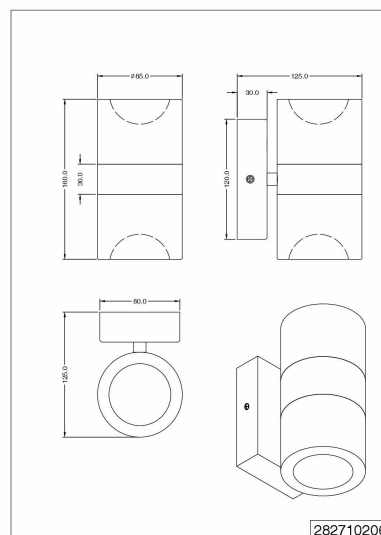

- **materiał:** metal, akryl

Parametry

Stan	Nowy
Kod producenta	282710206
Długość/wysokość	16
Szerokość produktu	8
Liczba punktów światła	2
Materiał dominujący	metal
Rodzaj gwintu	zintegrowane źródło LED
Styl	nowoczesny
Maksymalna moc pojedynczego źródła światła	2.8
Kolekcja	Brian
EAN	4017807302547

Zdjęcia