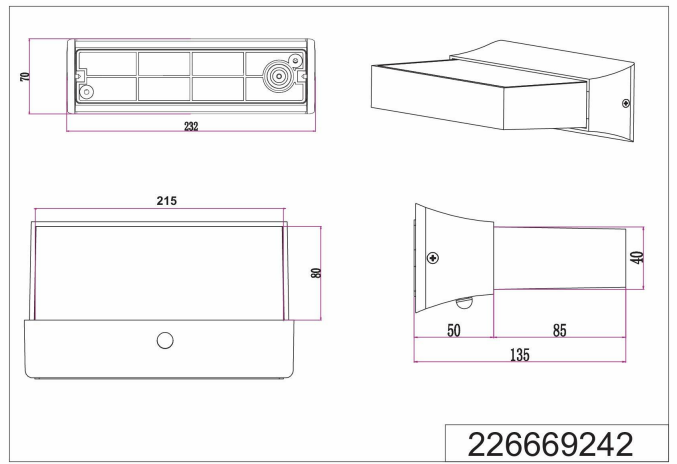

TRIO
LIGHTING FOR YOU

Bewegungssensor
Motion sensor
Détecteur de mouvement
Bewegungssensor
Sensor de movimiento
Sensore di movimento

TRIO
LIGHTING FOR YOU

OSRAM
LED TECHNOLOGY INCLUDED