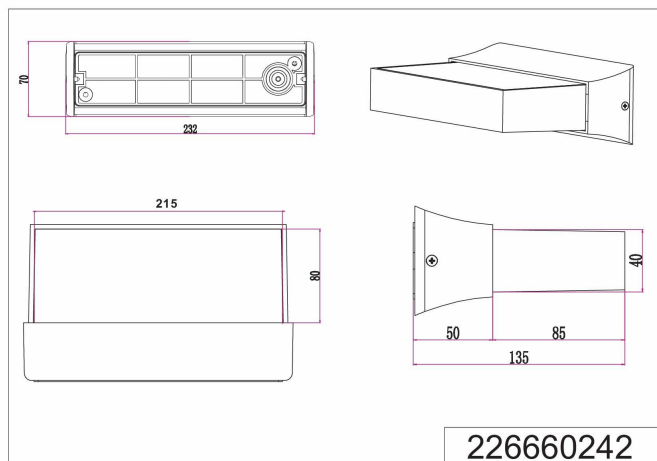

- **zewnętrznie przypisany identyfikator produktu:** 4017807388893, 04017807388893
- **zalecane węzły przeglądarki:** 20785979031, 20784938031
- **numer modelu:** 226660242
- **specjalna funkcja:** Czujnik ruchu
- **jest kruchy:** 1
- **nazwa przedmiotu:** Trio Leuchten Cuando 226660242 zewnętrzna lampa ścienna LED, aluminium, 11 W, antracyt
- **rodzaj źródła zasilania:** prąd zmienny
- **Napięcie:** 230 volts
- **data uruchomienia strony produktu:** 2018-07-20T10:36:25.227Z
- **jasność:** 1100 lumen
- **materiał:** Aluminium Akryl
- **typ mocowania:** Montowanie na ścianie
- **wymagany jest montaż:** 1

Parametry

Stan

Nowy

Zdjęcia