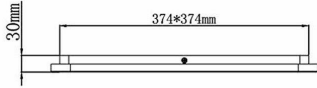

LED switchDimmer
Diese Leuchte lässt sich mit einem herkömmlichen Lichtschalter in 3 Helligkeitsstufen schalten.