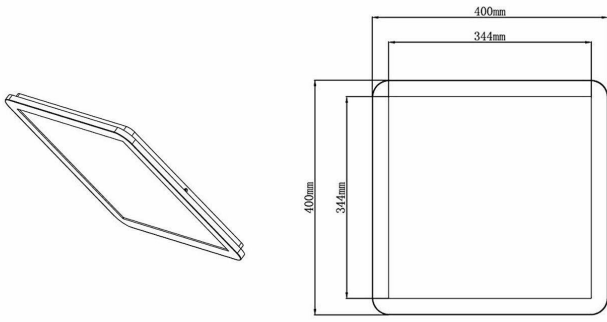

LED switchDimmer
Diese Leuchte lässt sich mit einem herkömmlichen Lichtschalter in 3 Helligkeitsstufen schalten.