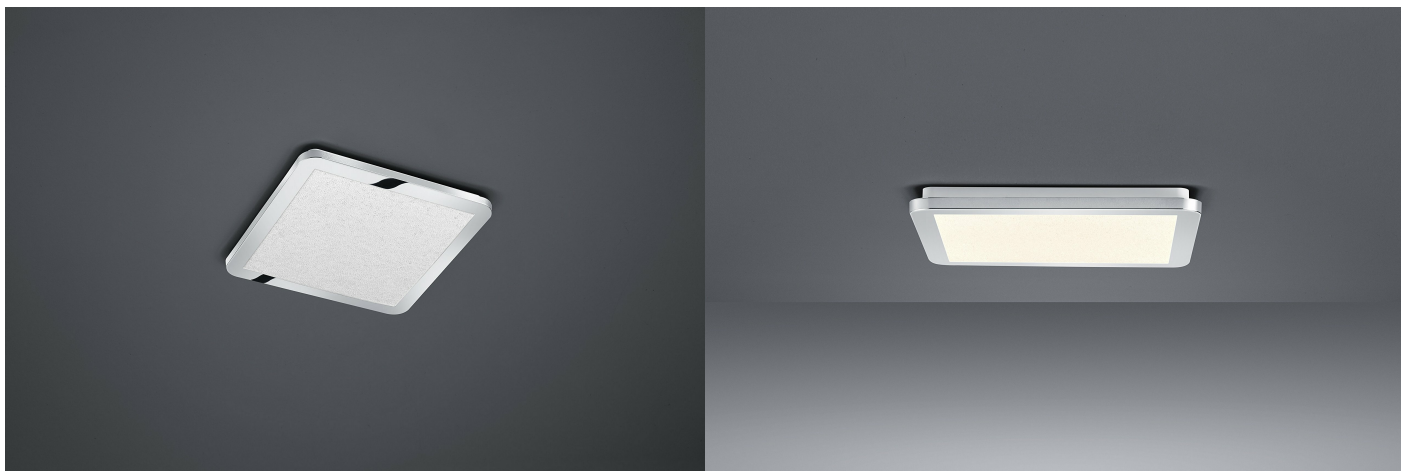

- **rodzaj pakietu klienta:** opakowanie standardowe
- **producent:** Trio Leuchten
- **moc:** 18 watts
- **zewnętrznie przypisany identyfikator produktu:** 4017807371826, 04017807371826
- **zalecane węzły przeglądania:** 20785947031, 20784314031
- **numer modelu:** 656511806 Cesar
- **specjalna funkcja:** Energooszczędna
- **jest kruchy:** 1
- **nazwa przedmiotu:** Trio Leuchten 656511806 Cesar A, lampa sufitowa LED, metal, 18 W, zintegrowana, chrom, ściemniacz przełącznika, 30 x 30 x 3 cm
- **rodzaj źródła zasilania:** WS/GS
- **Napięcie:** 230 volts
- **data uruchomienia strony produktu:** 2018-08-09T00:25:28.124Z
- **jasność:** 1650.0 lumen
- **materiał:** Metal Akryl
- **typ mocowania:** Montowanie sufitowe
- **wymagany jest montaż:** 1

Parametry

Stan Nowy

Zdjęcia