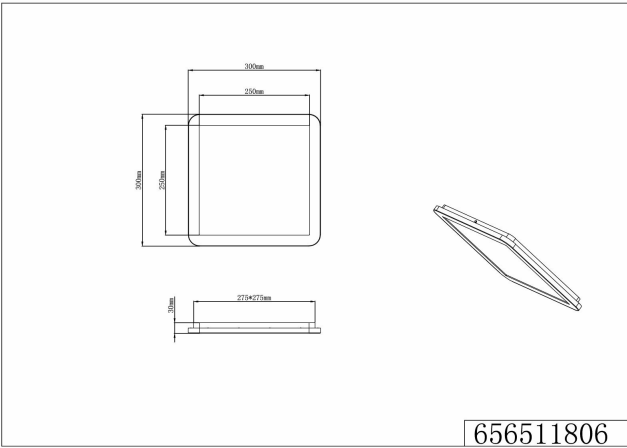

656511806

TRIO
LIGHTING FOR YOU

LED SWITCH DIMMER
DIMMEN OHNE DIMMER

100%
on
1x
off

50%
on
2x
off

25%
on
3x
off

Licht einschalten

Mehrere Licht aus- und sofort wieder einschalten

trio-leuchten.de

Helligkeit bequem mit jedem herkömmlichen Lichtschalter steuern

on
off