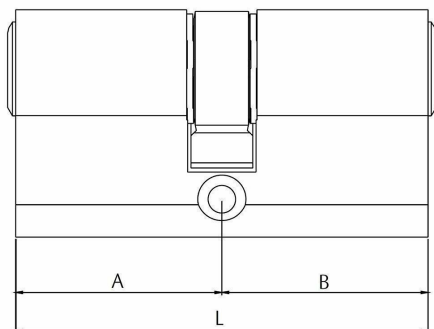

- **kolor:** Mosiądz
- **nazwa typu elementu:** Bębenek do Zamków
- **waga opakowania przedmiotu:** 0.1399985709782 kilograms
- **producent:** Tesa Assa Abloy
- **numer modelu:** TX853535L
- **nazwa przedmiotu:** Tesa Assa Abloy TX853535L Bębenek do Zamków, Mosiądz, 35 x 35 mm
- **materiał:** Mosiądz

Parametry

Stan Nowy

Zdjęcia

L	A	B
60	30	30
70	30	40
70	35	35
80	40	40
90	45	45