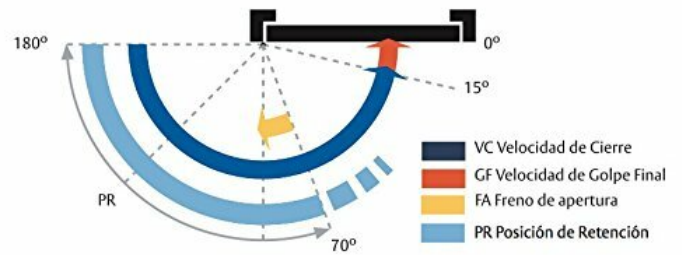

Parametry

Stan

Nowy

Zdjęcia

CE	ASSA ABLOY ALBE ANJOU 10 avenue de L'Europe Parc d'Enterprises du Grand Troyes 10300 Sainte Savine, France.	14						
	1121-CPR-AD5182	EN 1154:1996+A1:2002/AC2006	4	8	3	1	1	4
Dangerous substances: None