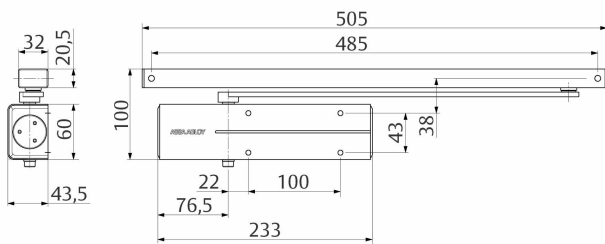

Parametry

Stan

Nowy

Zdjęcia

CE	ASSA ABLOY ALBE ANJOU 10 avenue de L'Europe Parc d'Enterprises du Grand Troyes 10300 Sainte Savine, France.	14						
	1121-CPR-AD5182	EN 1154:1996+A1:2002/AC2006	4	8	3	1	1	4
Dangerous substances: None