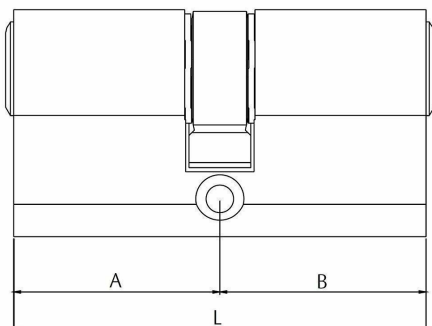

- numer modelu: 3019025
- dostawca zadeklarował rozporządzenie dg hz: not_applicable
- nazwa przedmiotu: tesa 3019025 Cylinder bezpieczny T70 niklowany, duże krzywki blokujące
- materiał: Stal stopowa

Parametry

Stan Nowy

Zdjęcia

L	A	B
60	30	30
70	30	40
70	35	35
80	40	40
90	45	45