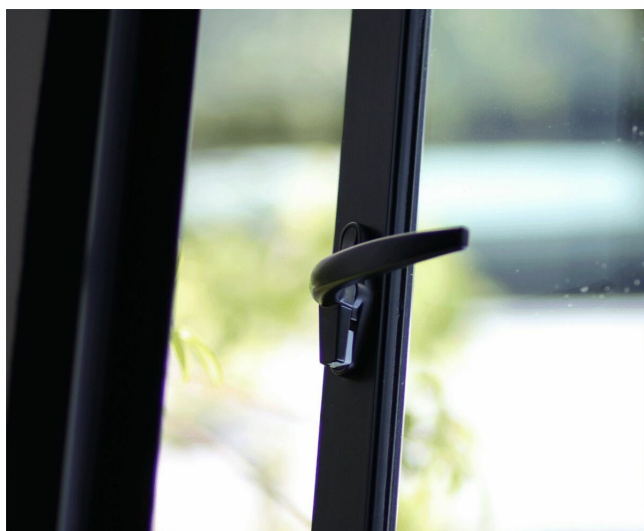

Termostat programowalny T55 do bramki A3 EZVIZ

Indeks: 315560

Cena: **301.51 zł**

Opis

Termostat programowalny T55 do bramki A3 EZVIZ

Inteligentny termostat T55 dba o komfort cieplny domowników i realnie obniża koszty ogrzewania. T55 EZVIZ łączy się bezpośrednio z bramką A3 (należy zakupić oddzielnie) i pozwala na zdalne sterowanie ogrzewaniem w Twoim mieszkaniu z aplikacji EZVIZ na smartfonie. Inteligentne termostaty T55 EZVIZ pozwalają ustawić harmonogram ogrzewania dla każdego pomieszczenia w zależności od codziennej rutyny domowników np. inną temperaturę dla dnia i nocy, co pozwala realnie zredukować koszty ogrzewania. Zdalna kontrola przez internet z aplikacji na smartfonie pozwala użytkownikowi włączyć ogrzewanie w mieszkaniu jeszcze przed powrotem z ferii zimowych, aby ogrzany dom czekał na domowników. Termostat jest zasilany z dwóch baterii AA (w zestawie), a w przypadku ich rozładowania użytkownik otrzymuje przypomnienie. Termostat ma wbudowany wyświetlacz LED, jest wyposażony w mechaniczne pokrętkę sterowania oraz funkcję blokady rodzicielskiej i ochrony przed zamrzaniem.

Parametry

Stan

Nowy

Zdjęcia

⚡ Energooszczędność

🪟 Wykrywanie otwartych okien