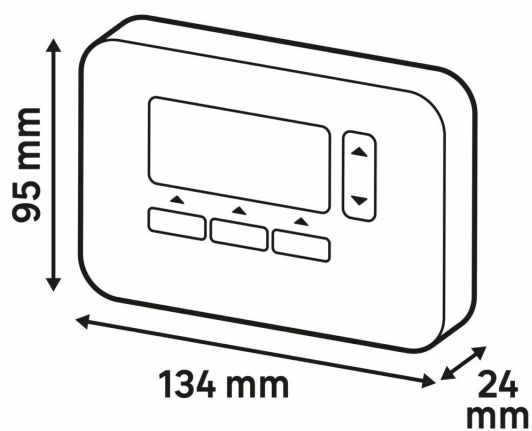

Parametry

Kod produktu	4325234523
Rodzaj	głowica
EAN	3276007196160
Kolor	inny
Stan	Nowy

Zdjęcia

* Self-learning
Auto-aprendizaje
Auto-aprendizagem

Αυτοεκμάθηση
Samouczenie się
Самонавчання

Programmation hebdomadaire. Jusqu'à 6 plages de programmation par jour.
Programación semanal. Hasta 6 franjas de programación por día.
Programação semanal. Até 6 faixas de programação por dia.
Programmazione settimanale. Fino a 6 slot di programmazione al giorno.
Εβδομαδιαίος προγραμματισμός. Μέχρι 6 προγράμματα την ημέρα.
Programowanie tygodniowe. 6 zakresy programowania dziennego.
Тижневе програмування. До 6 діапазонів програмування в день.
Programare săptămânală. Până la 6 plaje de programare pe zi.