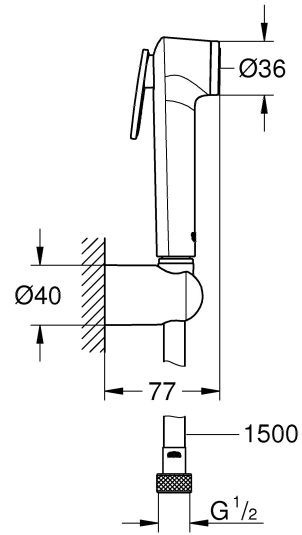

Pure Freude
an Wasser

GROHE
StarLight

Made-to-last surfaces
ranging from precious
matt to shiny like a
diamond.