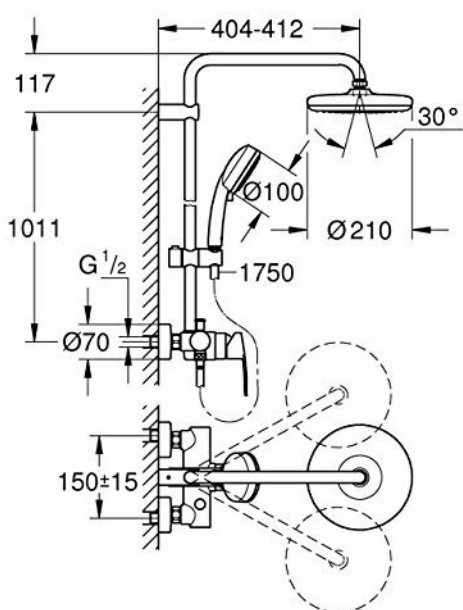

- **zawarte komponenty:** GROHE Tempesta Cosmopolitan 210 system prysznicowy, 26224001
- **liczba uchwytów:** 1
- **waga przedmiotu:** 0.88499999046326 kilograms
- **Nazwa modelu:** Grohe tempesta
- **punkt znaku wypunktowania:** Technologia DreamSpray – woda doprowadzana do każdej dyszy prysznica pod równym ciśnieniem, Strumień Rain - ciepły letni deszcz na Twojej skórze, Strumień Jet - odżywczy i ożywiający, Ramię prysznica obracane w zakresie 18°, zwiększające komfort kąpieli, Technologia GROHE SilkMove – precyzyjne sterowanie baterią i trwałość obliczona na lata
- **ilość sztuk w opakowaniu:** 1
- **marka:** GROHE
- **wyświetlana waga przedmiotu:** 5 pounds
- **poziom opakowania:** unit
- **rodzaj wykończenia:** Chrom
- **Liczba przedmiotów:** 1
- **numer części:** 26224001
- **styl:** Z armaturą prysznicową
- **kolor:** chrom
- **nazwa typu elementu:** GROHE Tempesta Cosmopolitan 210 system prysznicowy, 26224001
- **wzór:** Pojedynczy
- **waga opakowania przedmiotu:** 6.7 kilograms
- **rodzaj pakietu klienta:** opakowanie standardowe
- **producent:** Grohe
- **zewnętrznie przypisany identyfikator produktu:** 4005176408168, 04005176408168
- **zalecane węzły przeglądarki:** 20785365031
- **numer modelu:** 26224001
- **nazwa przedmiotu:** Tempesta Cosmopolitan System 210 System prysznicowy z jednouchwytową baterią ścienną
- **data premiery:** 2017-08-09T00:00:01Z

- data uruchomienia strony produktu: 2017-11-07T08:47:25.967Z
- materiał: chrom

Parametry

Stan

Nowy

Zdjęcia

Comfort Zone
180° Schwenkbereich
für den Duscharm

2 Strahlarten
Für eine gänzliche
Individualisierung

**Gut isolierte
Wasserführung**
Schützt die
Oberfläche vor
Erhitzung

132 Nozzles, 21cm