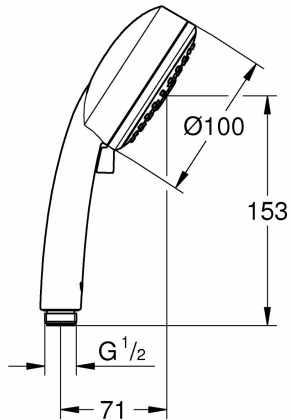

Parametry

Stan

Nowy

Zdjęcia

**COMPLIMENTARY
ONLINE CONSULTATION**

Expert Guidance on
Product Selection

Customised Bathroom
Designs

080 6847 3131

DESIGNED &
ENGINEERED IN
GERMANY