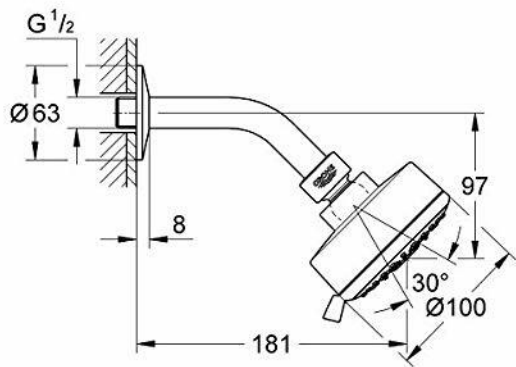

Parametry

Stan

Nowy

Zdjęcia

**COMPLIMENTARY
ONLINE CONSULTATION**

Expert Guidance on
Product Selection

Customised Bathroom
Designs

080 6847 3131